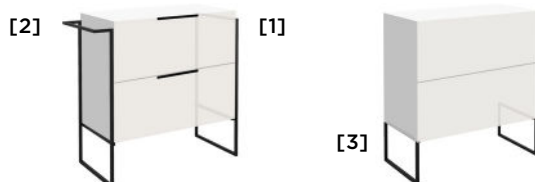

OPCIONES ACCESORIOS

CÓDIGOS

1. Pata alta lateral con toallero 588 mm (1 ud)	3350080241
2. Pata alta lateral con toallero 588 mm (1 ud)	3350080243
3. Juego patas negras (2 uds)	3350080231
3. Juego patas aluminio (2 uds)	3350080230

Lavabos, Espejos y Grifos no incluidos.