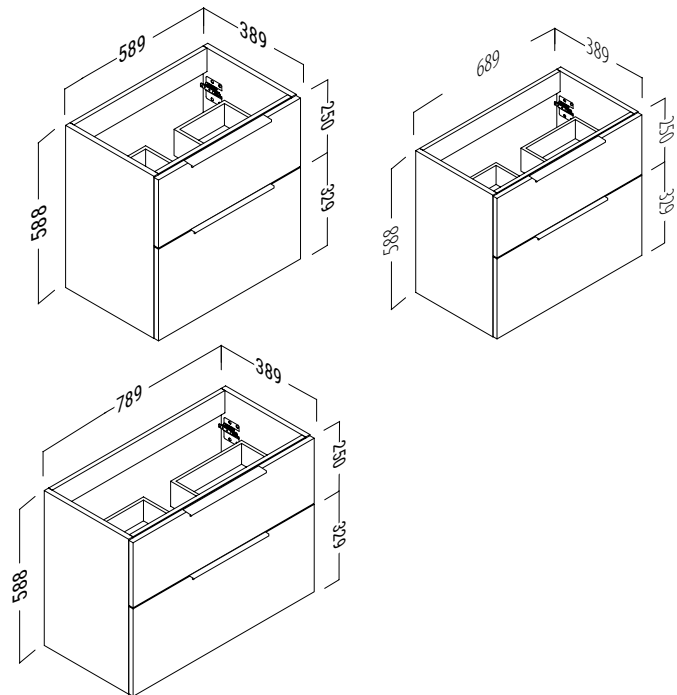

COMPACT REDUCIDO **stillo**

Mueble suspendido de 2 cajones con tiradores en 3 acabados para elegir.

Características y materiales

- Frentes de 19 mm y laterales de 16 mm.

Cajones y herrajes

- Mueble de dos cajones de madera con guías ocultas
- marca Hettich.
- Sujeción ajustable en altura y profundidad con sistema antivuelco.
- Cajones de extracción parcial.
- Cierre amortiguado.
- Carga máxima de los cajones de 30 kg.

Medidas (mm)

MOBILIARIO	CÓDIGO MUEBLE 60	CÓDIGO MUEBLE 70	CÓDIGO MUEBLE 80
Blanco mate	3350005290	3350005293	3350005296
Azul mate	3350005291	3350005294	3350005297
Roble natural	3350005292	3350005295	3350005298

OPCIONES ACCESORIOS

CÓDIGOS

1. Pata alta lateral con toallero 588 mm (1 ud)	3350080241
2. Pata alta lateral con toallero 588 mm (1 ud)	3350080243
3. Juego patas negras (2 uds)	3350080231
3. Juego patas aluminio (2 uds)	3350080230