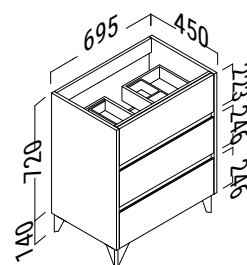

3
AÑOS
GARANTÍA

Colgadores

- **Marca:** Hettich.
- **Tipo:** Madera.

Guías

- **Cajón extracción total:** no.
- **Cierre amortiguado:** sí.
- **Carga máxima cajón:** 30.

Cajón

- **Cajón madera a 3 ó 4 caras:** sí.
- **Material:** aglomerado.
- **Espesor:** 19.
- **Material:** aglomerado.
- **Espesor:** 19.
- **Interior material:** aglomerado.

Medidas (mm)

MOBILIARIO	CÓDIGO MUEBLE 60	CÓDIGO MUEBLE 70	CÓDIGO MUEBLE 80	CÓDIGO MUEBLE 100
Blanco mate	3350005720	3350005725	3350005730	3350005735
Roble natural	3350005722	3350005727	3350005732	3350005737
Pino gris	3350005721	3350005726	3350005731	3350005736
Alpine	3350005723	3350005728	3350005733	3350005738
Wengué	3350005724	3350005729	3350005734	3350005739