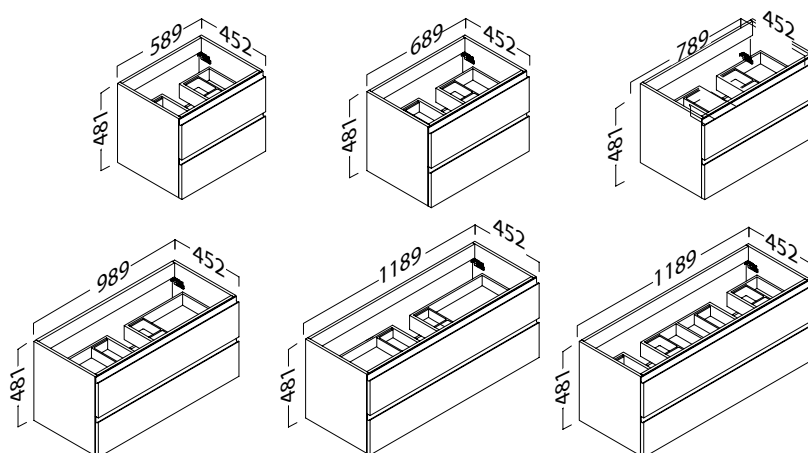

Colgadores

- **Marca:** HETTICH.
- **Tipo:** madera.

Guías

- **Cajón extracción total:** no.
- **Cierre amortiguado:** sí.
- **Carga máxima cajón:** 30.

Cajón

- **Cajón madera a 3 ó 4 caras:** 4.
- **Material:** MDF.
- **Espesor:** 22-19 colores lacados.
- **Material:** aglomerado.
- **Espesor:** 16.
- **Interior material:** aglomerado.

Frente

- **Material cajón:** aglomerado recubierto PVC
- **Organizador en cajón superior:** sí.

Acabados

Medidas (mm)

MOBILIARIO	CÓDIGO MUEBLE 60	CÓDIGO MUEBLE 70	CÓDIGO MUEBLE 80	CÓDIGO MUEBLE 100
Blanco brillo	3350004300	3350004310	3350004320	3350004330
Blanco mate	3350004307	3350004309	3350004326	3350004329
Roble natural	3350004302	3350004312	3350004322	3350004332
Gris mate	3350004710	3350004711	3350004712	3350004707
Moka mate	3350004721	3350004315	3350004723	3350004718