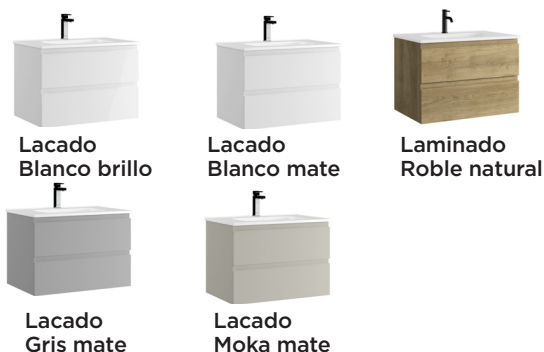

Mobiliario

MILANO 2C

Fondo 46

stillo

www.bystillo.com

MILANO 2 CAJONES 100 AMINADO ROBLE NATURAL

Milano ofrece muebles de dos cajones de madera con un ñero exclusivo en forma de «J» como sistema de apertura.

Colgadores

- **Marca:** HETTICH.
- **Tipo:** madera.

Guías

- **Cajón extracción total:** no.
- **Cierre amortiguado:** sí.
- **Carga máxima cajón:** 30.

Cajón

- **Cajón madera a 3 ó 4 caras:** 4.
- **Material:** MDF.
- **Espesor:** 22-19 colores lacados.
- **Material:** aglomerado.
- **Espesor:** 16.
- **Interior material:** aglomerado.

Frente

- **Material cajón:** aglomerado recubierto PVC
- **Organizador en cajón superior:** sí.

Acabados

Medidas (mm)

MOBILIARIO	CÓDIGO MUEBLE 60	CÓDIGO MUEBLE 70	CÓDIGO MUEBLE 80	CÓDIGO MUEBLE 100
Blanco brillo	3350004300	3350004310	3350004320	3350004330
Blanco mate	3350004307	3350004309	3350004326	3350004329
Roble natural	3350004302	3350004312	3350004322	3350004332
Gris mate	3350004710	3350004711	3350004712	3350004707
Moka mate	3350004721	3350004315	3350004723	3350004718

	CÓDIGO MUEBLE 120 LAVABO DOBLE	CÓDIGO MUEBLE 120 LAVABO CENTRAL
Blanco brillo	3350004340	3350004335
Blanco mate	3350004339	3350004345
Roble natural	3350004342	3350004337
Gris mate	3350004709	3350004708
Moka mate	3350004348	3350004349