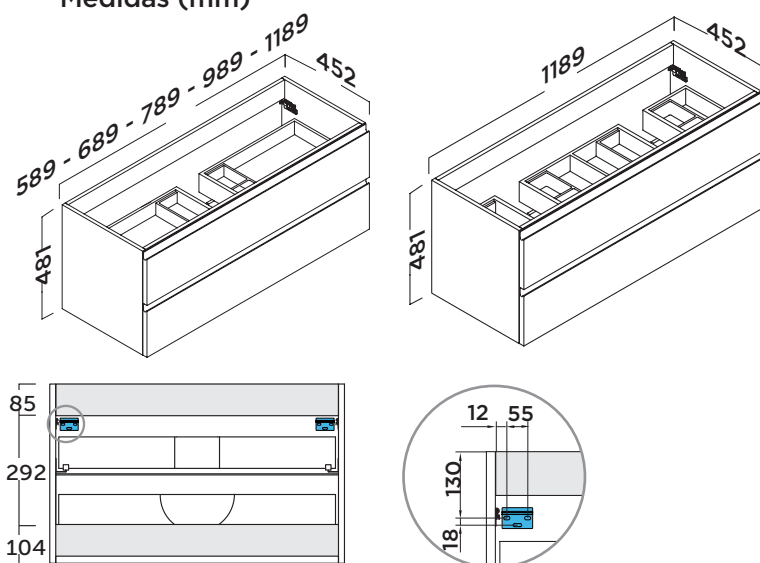

Mobiliario

MILANO 2C

Fondo 46

stillo

www.bystillo.com

Milano ofrece muebles de dos cajones de madera con un ñero exclusivo en forma de «J» como sistema de apertura.

Mueble suspendido de 2 cajones con tirador integrado exclusivo en forma de "J" en el frente en el mismo acabado que el mueble.

Características y materiales

- Frentes fabricados en melamina de 22 mm para laminados y aglomerado recubierto PVC de 19 mm para lacados y laterales fabricados con tablero de 16 mm.
- Cajón superior con organizador.

Cajones y herrajes

- Mueble de dos cajones de madera con guías ocultas
- marca Hettich.
- Regulación de los frentes lateral y en altura.
- Cajones de extracción parcial.
- Cierre amortiguado.
- Carga máxima de los cajones de 30 kg.

Acabados

Medidas (mm)

FRONTAL 22 mm
(melamina)
FRONTAL 19 mm (lacado)
PANEL LATERAL 16 mm.

Altura colgador

MOBILIARIO	CÓDIGO MUEBLE 60	CÓDIGO MUEBLE 70	CÓDIGO MUEBLE 80	CÓDIGO MUEBLE 100
Blanco brillo	3350004300	3350004310	3350004320	3350004330
Blanco mate	3350004307	3350004309	3350004326	3350004329
Roble natural	3350004302	3350004312	3350004322	3350004332
Nogal Vicenza	3350004008	3350004308	3350005328	3350006338
Gris mate	3350004710	3350004711	3350004712	3350004707
Moka mate	3350004721	3350004315	3350004723	3350004718