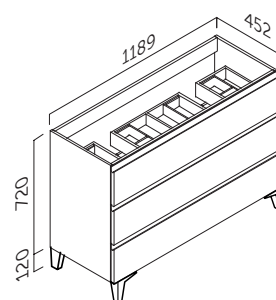

3
AÑOS
GARANTÍA

Cajón

- Cajón de madera a 3 ó 4 caras: 4.
- Material frentes: MDF.
- Espesor frentes: 22 - 19 mm colores lacados.
- Espesor laterales: 16 mm.
- Interior material: aglomerado.

Guías

- Cajón extracción parcial.
- Cierre amortiguado: sí.
- Carga máxima cajón: 30 kg.

Frentes

- Material del cajón: aglomerado recubierto PVC.
- Organizador en cajón superior: sí.

Acabado

Lacado
Blanco brillo

Lacado
Blanco mate

Laminado
Roble natural

Lacado
Gris mate

Lacado
Moka mate

Medidas (mm)

MOBILIARIO

	CÓDIGO MUEBLE 60	CÓDIGO MUEBLE 70	CÓDIGO MUEBLE 80	CÓDIGO MUEBLE 100
Blanco brillo	3350005740	3350005742	3350005744	3350005746
Blanco mate	3350004725	3350004728	3350004731	3350004734
Roble natural	3350005741	3350005743	3350005745	3350005747
Gris mate	3350004726	3350004729	3350004732	3350004735
Moka mate	3350004727	3350004730	3350004733	3350004736