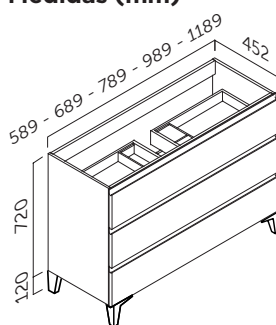

3
AÑOS
GARANTÍA

Cajón

- Cajón de madera a 3 ó 4 caras: 4.
- Material frentes: MDF.
- Espesor frentes: 22 - 19 mm colores lacados.
- Espesor laterales: 16 mm.
- Interior material: aglomerado.

Guías

- Cajón extracción parcial.
- Cierre amortiguado: sí.
- Carga máxima cajón: 30 kg.

Medidas (mm)

MOBILIARIO

	CÓDIGO MUEBLE 60	CÓDIGO MUEBLE 70	CÓDIGO MUEBLE 80	CÓDIGO MUEBLE 100
Blanco brillo	3350005740	3350005742	3350005744	3350005746
Blanco mate	3350004725	3350004728	3350004731	3350004734
Roble natural	3350005741	3350005743	3350005745	3350005747
Gris mate	3350004726	3350004729	3350004732	3350004735
Moka mate	3350004727	3350004730	3350004733	3350004736