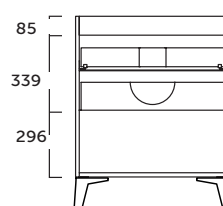

3
AÑOS
GARANTÍA

Cajón

- Cajón de madera a 3 ó 4 caras: 4.
- Material frentes: MDF.
- Espesor frentes: 22 - 19 mm colores lacados.
- Espesor laterales: 16 mm.
- Interior material: aglomerado.

Guías

- Cajón extracción parcial.
- Cierre amortiguado: sí.
- Carga máxima cajón: 30 kg.

Medidas (mm)

MOBILIARIO

	CÓDIGO MUEBLE 60	CÓDIGO MUEBLE 70	CÓDIGO MUEBLE 80	CÓDIGO MUEBLE 100
Blanco brillo	3350005740	3350005742	3350005744	3350005746
Blanco mate	3350004725	3350004728	3350004731	3350004734
Roble natural	3350005741	3350005743	3350005745	3350005747
Gris mate	3350004726	3350004729	3350004732	3350004735
Moka mate	3350004727	3350004730	3350004733	3350004736