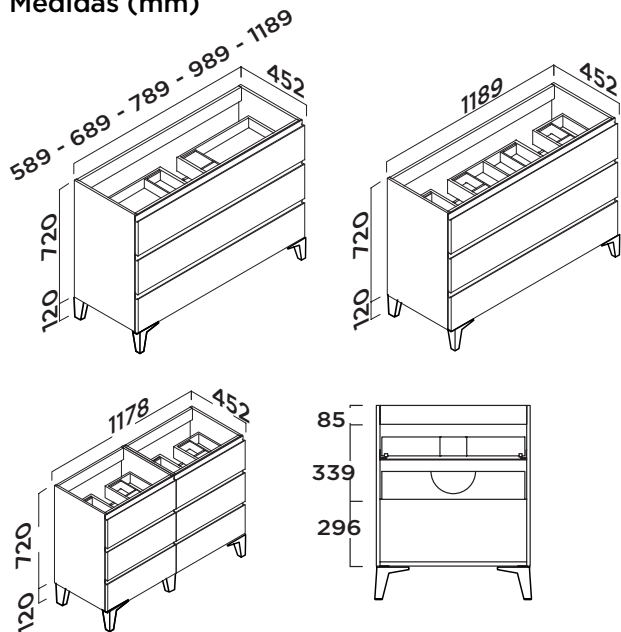

Medidas (mm)

MOBILIARIO	CÓDIGO MUEBLE 60	CÓDIGO MUEBLE 70	CÓDIGO MUEBLE 80	CÓDIGO MUEBLE 100
Blanco brillo	3350005740	3350005742	3350005744	3350005746
Blanco mate	3350004725	3350004728	3350004731	3350004734
Roble natural	3350005741	3350005743	3350005745	3350005747
Nogal Vicenza	3350006741	3350006743	3350006745	3350006747
Gris mate	3350004726	3350004729	3350004732	3350004735
Moka mate	3350004727	3350004730	3350004733	3350004736

	CÓDIGO MUEBLE 120 LAVABO DOBLE	CÓDIGO MUEBLE 120 LAVABO CENTRAL
Blanco brillo	3350005748	3350005749
Blanco mate		
Roble natural	3350005750	3350005751
Nogal Vicenza	3350006750	3350006751
Gris mate		
Moka mate