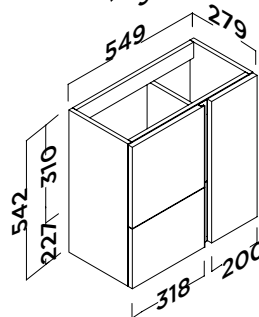

Cajones y herrajes

- Mueble de dos y tres cajones ajustables de madera con guías de la marca Hettich.
- Cajón superior con organizador.
- Cierre amortiguado.
- Carga máxima de los cajones de 30 kg.

Acabados

Mueble 450 mm 1 puerta

Lacado
Blanco mate

Lacado
Azul mate

Laminado
Roble natural

Mueble 550 mm 2 puertas + cajón

Lacado
Blanco mate

Lacado
Azul mate

Laminado
Roble natural

Medidas (mm)

MUEBLE 450 mm

MOBILIARIO	CÓDIGO 450X220	
	TIRADOR CROMO	TIRADOR NEGRO
Blanco brillo	3350005780	3350005781
Roble natural	3350005784	3350005785
Azul mate	3350005782	3350005783

MUEBLE 550 mm

MOBILIARIO	CÓDIGO 550X220	
	TIRADOR CROMO	TIRADOR NEGRO
Blanco brillo	3350005786	3350005787
Roble natural	3350005790	3350005791
Azul mate	3350005788	3350005789