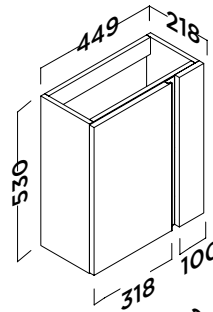

Cajones y herrajes

- Mueble de dos y tres cajones ajustables de madera con guías de la marca Hettich.
- Cajón superior con organizador.
- Cierre amortiguado.
- Carga máxima de los cajones de 30 kg.

Acabados

Mueble 450 mm 1 puerta

Lacado
Blanco mate

Lacado
Azul mate

Laminado
Roble natural

Mueble 550 mm 2 puertas + cajón

Lacado
Blanco mate

Lacado
Azul mate

Laminado
Roble natural

Medidas (mm)

MUEBLE 450 mm

MOBILIARIO	CÓDIGO 450X220	
	TIRADOR CROMO	TIRADOR NEGRO
Blanco brillo	3350005780	3350005781
Roble natural	3350005784	3350005785
Azul mate	3350005782	3350005783

MUEBLE 550 mm

MOBILIARIO	CÓDIGO 550X220	
	TIRADOR CROMO	TIRADOR NEGRO
Blanco brillo	3350005786	3350005787
Roble natural	3350005790	3350005791
Azul mate	3350005788	3350005789