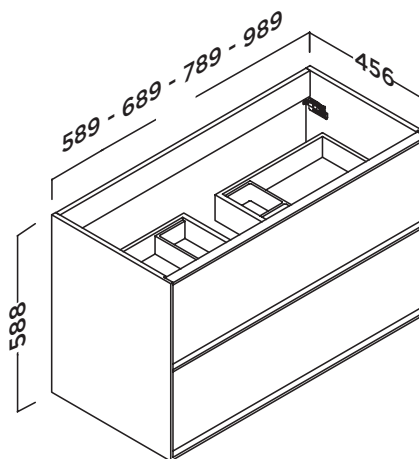

Mobiliario

QUADRATE

Fondo 46

stillo

www.bystillo.com

MUEBLE QUADRATE 60 LAMINADO ROBLE NATURAL

De formas cuadradas y líneas rectas, QUADRATE es un mueble de dos cajones de madera enmarcados de apertura mediante tirador en el mismo acabado que el mueble.

Colgadores

- **Marca:** Hettich.
- **Tipo:** Madera.

Guías

- **Cajón extracción total:** no.
- **Cierre amortiguado:** sí.
- **Carga máxima cajón:** 30.

Cajón

- **Cajón madera a 3 ó 4 caras:** sí.
- **Material:** aglomerado.
- **Espesor:** 19.
- **Material:** aglomerado.
- **Espesor:** 19.
- **Interior material:** aglomerado.

Frente

- **Material cajón:** aglomerado recubierto PVC..
- **Organizador en cajón superior:** sí.

Acabados

Lacado
Blanco mate

Laminado
Roble natural

Lacado
Gris mate

Lacado
Moka mate

Medidas (mm)