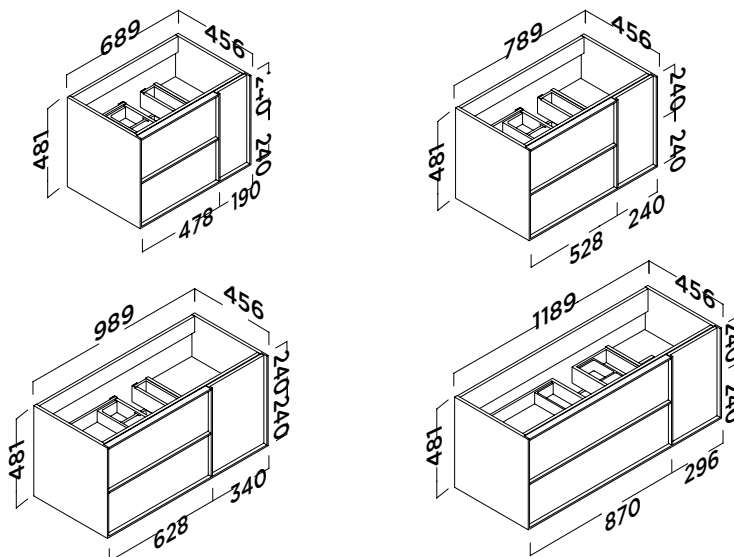

# SQUARE

Fondo 46

stillo

[www.bystillo.com](http://www.bystillo.com)

MUEBLE SQUARE 80 LACADO GRIS MATE

La colección SQUARE se compone de dos cajones de madera y puerta lateral, situada al lado derecho, de apertura mediante tirador en el mismo material que el mueble.

3  
AÑOS  
GARANTÍA

**Colgadores**

- Marca: Hettich.
- Tipo: Madera.

**Guías**

- Cajón extracción total: no.
- Cierre amortiguado: sí.
- Carga máxima cajón: 30.

**Cajón**

- Cajón madera a 3 ó 4 caras: sí.
- Material: MDF.
- Espesor: 16.
- Material: MDF.
- Espesor: 19.
- Interior material:MDF.

**Frente**

- Material cajón: aglomerado recubierto PVC..
- Organizador en cajón superior: no.

**Acabados**

**Medidas (mm)**

MOBILIARIO	CÓDIGO MUEBLE 70	CÓDIGO MUEBLE 80	CÓDIGO MUEBLE 100	CÓDIGO MUEBLE 120
Blanco mate	3350004350	3350004360	3350004370	3350004380
Roble natural	3350004354	3350004364	3350004374	3350004384
Gris mate	3350004355	3350004365	3350004375	3350004385
Moka mate	3350004352	3350004362	3350004372	3350004382