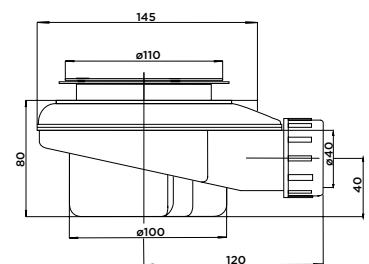

Rejilla (mm)**Válvula de desagüe (mm)****Válvula de desagüe**

2000500125

Otros platos disponibles bajo pedido

El gran formato de los materiales permite la fabricación a medida para adaptarse a todo tipo de formas y dimensiones. Consultar.

MEDIDAS (mm)	MÁRMOL DE CARRARA	MÁRMOL VERDE INDIO	GRANITO NEGRO INTENSO
700 x 700	3153000100	3153020100	3153010100
900 x 700	3153000001	3153020001	3153010001
1.000 x 700	3153000000	3153020000	3153010000
1.200 x 700	3153000010	3153020010	3153010010
1.400 x 700	3153000020	3153020020	3153010020
1.500 x 700	3153000030	3153020030	3153010030
1.600 x 700	3153000040	3153020040	3153010040
1.700 x 700	3153000050	3153020050	3153010050
1.800 x 700	3153000060	3153020060	3153010060
800 x 800	3153000105	3153020105	3153010105
1.000 x 800	3153000005	3153020005	3153010005
1.200 x 800	3153000015	3153020015	3153010015
1.400 x 800	3153000025	3153020025	3153010025
1.500 x 800	3153000035	3153020035	3153010035
1.600 x 800	3153000045	3153020045	3153010045
1.700 x 800	3153000055	3153020055	3153010055
1.800 x 800	3153000065	3153020065	3153010065
900 x 900	3153000110	3153020110	3153010110
1.000 x 900	3153000006	3153020006	3153010006
1.200 x 900	3153000016	3153020016	3153010016
1.400 x 900	3153000026	3153020026	3153010026
1.500 x 900	3153000036	3153020036	3153010036
1.600 x 900	3153000046	3153020046	3153010046
1.700 x 900	3153000056	3153020056	3153010056
1.800 x 900	3153000066	3153020066	3153010066

Platos con desagüe central

Bajo pedido se pueden fabricar con desagüe a 45 cm del borde superior o desplazado a la medida.

Medidas (cm)

Desde-hasta 700x200

**Revestimientos**

Fabricamos platos y revestimientos de 2 cm de grosor para adaptarnos a diversas necesidades y espacios.