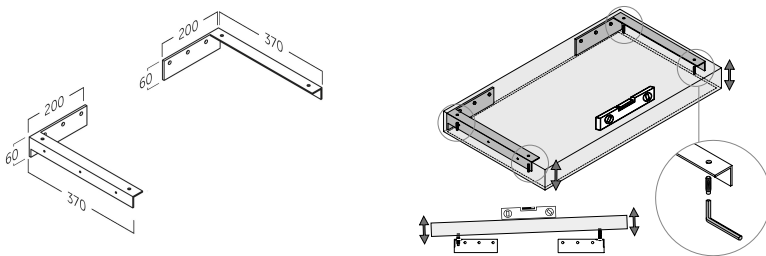

## Medidas (mm)

## Incluye

- Juego de dos escuadras de sujeción a pared suficiente para una instalación óptima. Las medidas de 1500 mm o superiores incluyen 2 juegos de escuadras. Ref.: 3350080749.

Lavabos, Espejos y Grifos no incluidos.