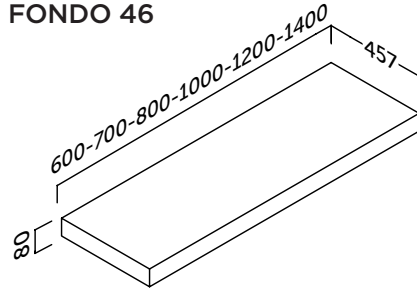

VOLARE ENCIMERA CON FALDÓN

stillo

Acabados

FONDO 46

MEDIDAS (mm)	ROBLE NATURAL	NOGAL VICENZA
600 x 457 x 80	3350054234	3350054238
700 x 457 x 80	3359938079	3359938679
800 x 457 x 80	3350075052	3350075058
1.000 x 457 x 80	3359917201	3359917208
1.200 x 457 x 80	3359944444	3359944443
1.400 x 457 x 80	3359938080	3359938680

FONDO 40

MEDIDAS (mm)	ROBLE NATURAL	NOGAL VICENZA
600 x 400 x 80	3350075200	3350076200
700 x 400 x 80	3350075201	3350076201
800 x 400 x 80	3350075202	3350076202
1.000 x 400 x 80	3350075203	3350076203
1.200 x 400 x 80	3350075204	3350076204
1.400 x 400 x 80	3350075205	3350076205

Medidas (mm)

FONDO 46