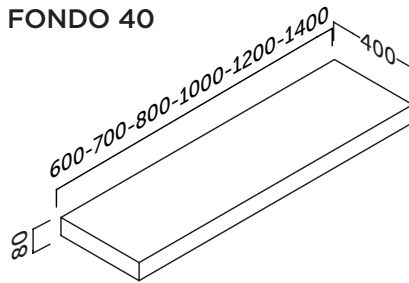

VOLARE ENCIMERA CON FALDÓN

stillo

Acabados

FONDO 46

MEDIDAS (mm)	ROBLE NATURAL	NOGAL VICENZA
600 x 457 x 80	3350054234	3350054238
700 x 457 x 80	3359938079	3359938679
800 x 457 x 80	3350075052	3350075058
1.000 x 457 x 80	3359917201	3359917208
1.200 x 457 x 80	3359944444	3359944443
1.400 x 457 x 80	3359938080	3359938680

FONDO 40

MEDIDAS (mm)	ROBLE NATURAL	NOGAL VICENZA
600 x 400 x 80	3350075200	3350076200
700 x 400 x 80	3350075201	3350076201
800 x 400 x 80	3350075202	3350076202
1.000 x 400 x 80	3350075203	3350076203
1.200 x 400 x 80	3350075204	3350076204
1.400 x 400 x 80	3350075205	3350076205

Medidas (mm)

FONDO 46

FONDO 40

Incluye

- Juego de dos escuadras de sujeción a pared suficiente para una instalación óptima. Las medidas de 1500 mm o superiores incluyen 2 juegos de escuadras. Ref.: 3350080749.

Lavabos, Espejos y Grifos no incluidos.