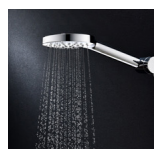

## Características

- Altura de la barra 890-1270 mm.
- Material del rociador; ABS.
- Material ducha de mano; ABS.
- Recubrimiento electrolítico.
- Tratamiento antical.
- Inversor integrado.
- Presión max. Trabajo 5 bar.

## Maneral de ducha 1 función

Lluvia