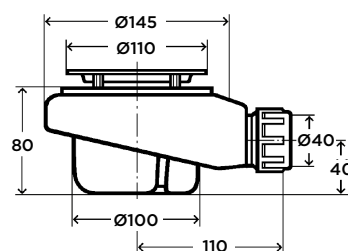

Rejilla (mm)

Válvula de desagüe (mm)

Otros platos disponibles bajo pedido

El gran formato de los materiales permite la fabricación a medida para adaptarse a todo tipo de formas y dimensiones. Consultar.

MEDIDAS (mm)	MÁRMOL SAN VICENTE	MÁRMOL VERDE INDIÓ	MÁRMOL DE CARRARA	MÁRMOL GRANITO NEGRO INTENSO	MÁRMOL ARIVAL
700 x 700	3153015100	3153020100	3153000100	3153010100	3153026100
900 x 700	3153015001	3153020001	3153000001	3153010001	3153026001
800 x 800	3153015105	3153020105	3153000105	3153010105	3153026105
900 x 900	3153015110	3153020110	3153000110	3153010110	3153026110
1.000 x 700	3153015000	3153020000	3153000000	3153010000	3153026000
1.200 x 700	3153015010	3153020010	3153000010	3153010010	3153026010
1.400 x 700	3153015020	3153020020	3153000020	3153010020	3153026020
1.500 x 700	3153015030	3153020030	3153000030	3153010030	3153026030
1.600 x 700	3153015040	3153020040	3153000040	3153010040	3153026040
1.700 x 700	3153015050	3153020050	3153000050	3153010050	3153026050
1.800 x 700	3153015060	3153020060	3153000060	3153010060	3153026060
1.000 x 800	3153015005	3153020005	3153000005	3153010005	3153026005
1.200 x 800	3153015015	3153020015	3153000015	3153010015	3153026015
1.400 x 800	3153015025	3153020025	3153000025	3153010025	3153026025
1.500 x 800	3153015035	3153020035	3153000035	3153010035	3153026035
1.600 x 800	3153015045	3153020045	3153000045	3153010045	3153026045
1.700 x 800	3153015055	3153020055	3153000055	3153010055	3153026055
1.800 x 800	3153015065	3153020065	3153000065	3153010065	3153026065
1.000 x 900	3153015006	3153020006	3153000006	3153010006	3153026006
1.200 x 900	3153015016	3153020016	3153000016	3153010016	3153026016
1.400 x 900	3153015026	3153020026	3153000026	3153010026	3153026026
1.500 x 900	3153015036	3153020036	3153000036	3153010036	3153026036
1.600 x 900	3153015046	3153020046	3153000046	3153010046	3153026046
1.700 x 900	3153015056	3153020056	3153000056	3153010056	3153026056
1.800 x 900	3153015066	3153020066	3153000066	3153010066	3153026066