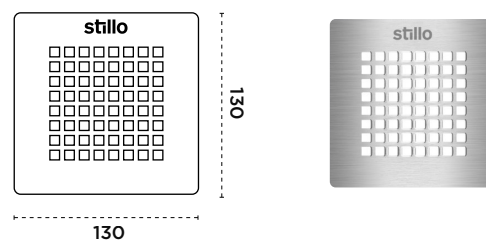

Características

- Piedra natural de resinas naturales
- Extraplano: 2 cm de grosor 100% sostenible al tratarse de materiales naturales.
- Máxima seguridad; antideslizante clase 3.
- Resistente al impacto.
- Resistente al choque térmico.
- Corte y elaboración con control numérico.
- Instalación encastrado, sobre suelo elevado.
- El gran formato de los materiales permite la fabricación a medida para adaptarse a todo tipo de formas y dimensiones.
- Tratamiento nanotecnológico que les confiere un coeficiente de absorción del 0% y protección hidrofugante, oleofugante y anti-bacterias.

Composición

Piedras naturales elegantes y ecológicos.

Kit de Mantenimiento de Limpieza no incluido.

- Tonos Claros: 3153098001
- Tonos Oscuros: 3153098002

Acabado

Incluye

- Manual de instalación.
- Rejilla inoxidable.
- Opcional rejilla negro mate: 3159550003.
- Válvula de desagüe de gran capacidad (su cierre hidráulico cumple norma EN 274).

Rejilla (mm)