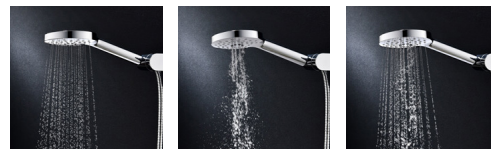

## Características

- Altura de la barra 900-1.300 mm.
- Material del rociador; ABS bimaterial.
- Material de la ducha de mano; ABS bimaterial.
- Inversores de botones; ventaja puede salir agua por el rociador y el maneral al mismo tiempo.
- Recubrimiento electrolítico.
- Caudal reducido:
  - Rociador: 8 l/min.
  - Maneral: 10,5 l/min.
- Tratamiento antical .
- Repisa integrada.
- Jets de silicona líquida (antical).
- Inversor integrado.
- Presión max. Trabajo 5 bar.
- Cambio de funciones mediante botones.

## Incluye

- Rociador orientable de Ø250 mm.
- Maneral de ducha de Ø120 mm.
- Barra telescópica.
- Grifería monomando con cartucho cerámico.
- Soporte deslizante y regulable en altura.
- Flexible PVC 1,5 m con Antitwist.

## Maneral de ducha 3 funciones

Lluvia

Masaje

Mixe