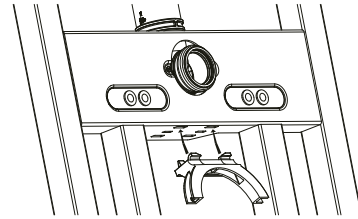

Sistemas de instalación

BASTIDOR WC

stillo

Bastidor WC SENSOR 8 cm doble descarga 3/6l

www.bystillo.com

Al ocultar la cisterna tras la pared, sólo queda a la vista el inodoro suspendido y el pulsador de descarga. Actualmente en el mercado existe una amplia gama de elegantes placas de accionamiento que se ajustan a cualquier estilo de baño.

Sistemas de instalación

BASTIDOR WC

stillo

Características

- Válido para pared de obra y ligera.
- Válido para conexión a cualquier tipo de desagüe.
- Válido para cualquier tipo de inodoro suspendido.
- La brida de sujeción del manguito tiene varias posiciones para permitir su giro y colocar el bastidor alejado del lugar de evacuación.

LLAVE DE CORTE ANTICAL. ASEGURA QUE EN EL FUTURO NO SE BLOQUEARÁ POR EL EFECTO DE ACUMULACIÓN DE LA CAL

→ 8 ←

BASTIDOR DE 8 CM DE PROFUNDIDAD. ADAPTABLE A TODO TIPO DE ESPACIOS

PATAS CON FRENO Y REGULABLES EN ALTURA. PUEDE SER INSTALADO POR UNA PERSONA

CONFIGURADO A 3/6 LITROS DE SERIE, CON POSIBILIDAD DE LIMITARLO A 3/4'5 LITROS

COMPATIBLE CON TODOS LOS INODOROS DEL MERCADO (180-230MM)

OPERACIÓN SILENCIOSA

PERFIL METÁLICO CON CAPACIDAD DE RESISTENCIA DE 400 KG, SEGÚN NORMATIVA