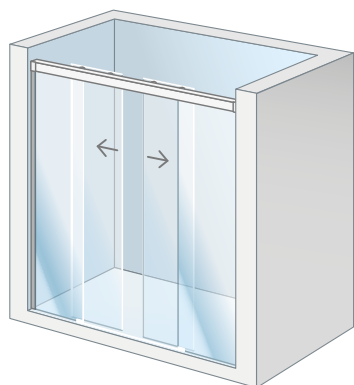

FRONTAL 2F+2C

Expedición en 24 horas.

CÓDIGO PLATA BRILLO	CÓDIGO NEGRO MATE	MEDIDA	RANGO DE INSTALACIÓN (CM)	APERTURA
3300405520	3300405620	140	130-139	51-56
3300405521	3300405621	150	140-149	56-61
3300405522	3300405622	160	150-159	61-66
3300405523	3300405623	170	160-169	66-71
3300405524	3300405624	180	170-180	71-76

KIT DE COMPENSACIÓN

Expedición en 24 horas.

CÓDIGO PLATA BRILLO	CÓDIGO NEGRO	MEDIDA	RANGO	APERTURA
3300405900	3300405901	-	-	-