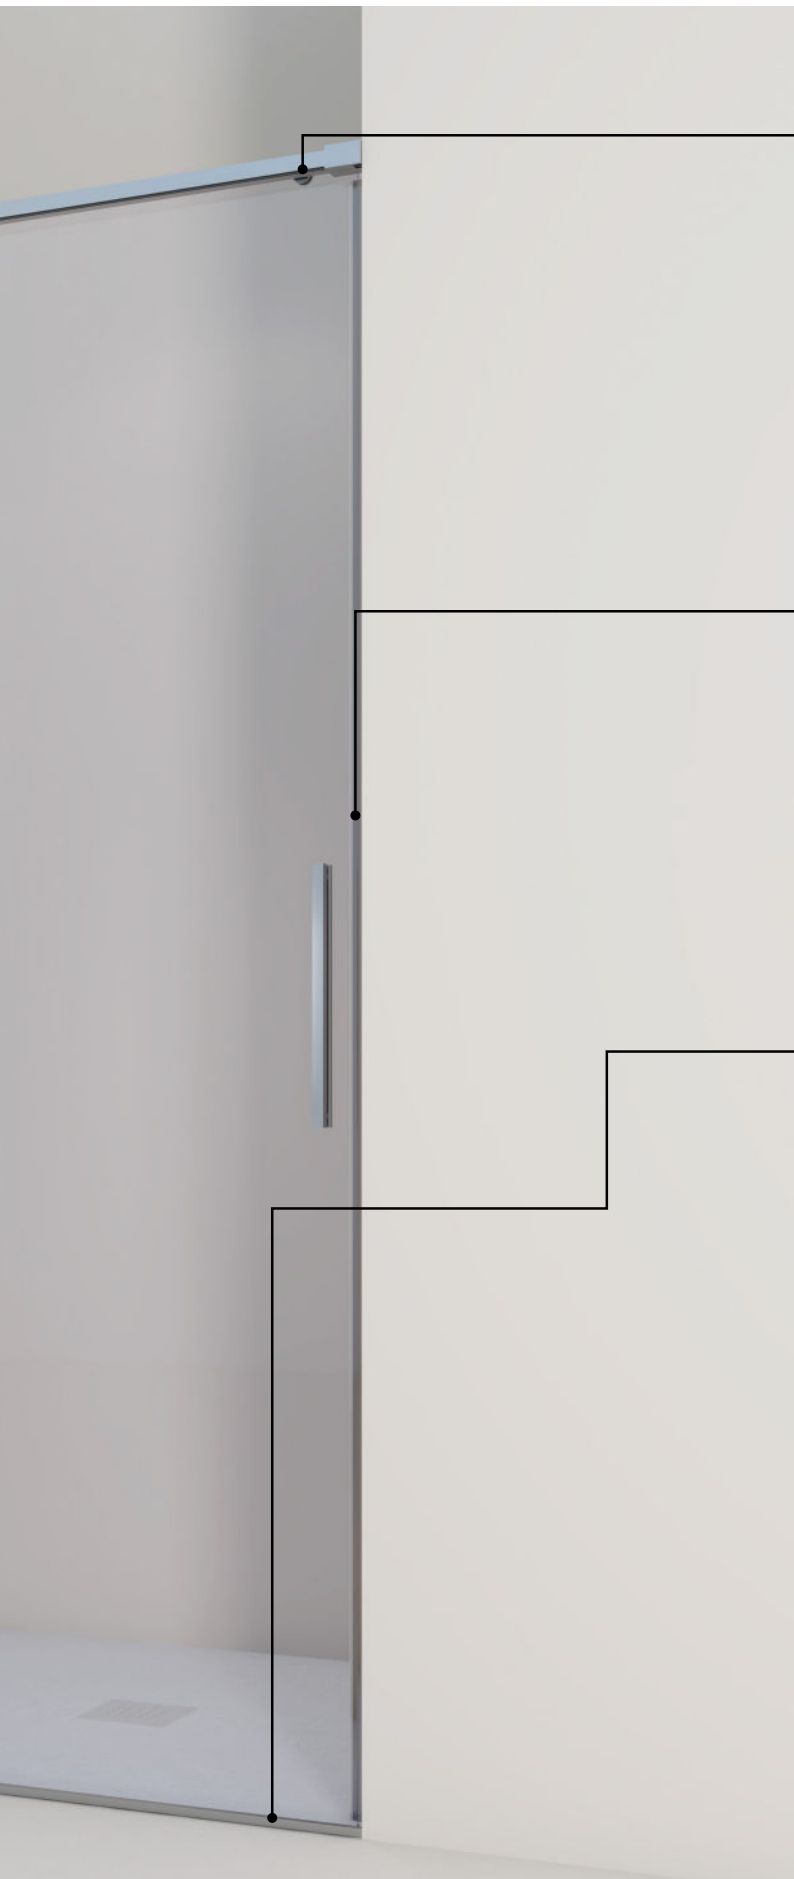

CORE SLIM
MAMPARAS DE BAÑO

stillo

LA TUA ESSENZA
www.bystillo.com

CORE SLIM

MINIMALISTA Y FUNCIONAL

Perfilería minimalista

Con unos perfiles laterales de 15 mm (fijo) y 14 mm (cierre puerta), y un perfil superior de sólo 18 mm, es una **fiel representante del minimalismo en mamparas correderas**.

Altura 1950 mm

Evita salpicaduras fuera de la ducha.

Tirador

Tirador vertical de diseño estilizado acorde a los perfiles.

Sin perfil inferior

Para un **acceso total** al espacio de ducha **sin obstáculos**.

Reversible

Las mamparas Core permiten ser instaladas tanto para apertura izquierda como derecha.

Perfilería

Colores plata brillo y negro mate (anodizado, **expedición en 24 horas**)

Resistencia a los ciclos de humedad y secado

Sistema de liberación de puertas mediante pulsación para la limpieza entre cristales. Práctico y sencillo.

Rodamientos de acero inoxidable y nylon con 10 mm de regulación. Ayudan a la compensación de desniveles en la pared.