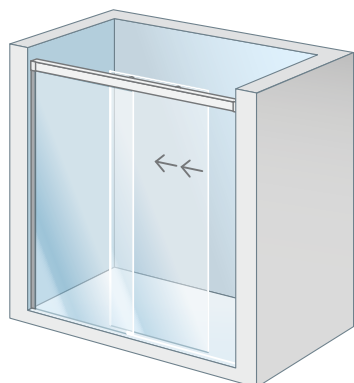

CORE SLIM
MAMPARAS DE BAÑO

stillo

LA TUA ESSENZA
www.bystillo.com

CORE SLIM

MINIMALISTA Y FUNCIONAL

Perfilería minimalista

Con unos perfiles laterales de 15 mm (fijo) y 14 mm (cierre puerta), y un perfil superior de sólo 18 mm, es una **fiel representante del minimalismo en mamparas correderas**.

Reversible

Las mamparas Core permiten ser instaladas tanto para apertura izquierda como derecha.

Perfilería

Colores plata brillo y negro mate (anodizado, **expedición en 24 horas**)

Resistencia a los ciclos de humedad y secado

Sistema de liberación de puertas mediante pulsación para la limpieza entre cristales. Práctico y sencillo.

Rodamientos de acero inoxidable y nylon con 10 mm de regulación. Ayudan a la compensación de desniveles en la pared.

Cierre imantado que aumenta la estanqueidad y facilita el cierre.

Perfil vierteaguas de acero inoxidable.

FRONTAL 1F+1C

Expedición en 24 horas.

CÓDIGO PLATA BRILLO	CÓDIGO NEGRO MATE	MEDIDA	RANGO DE INSTALACIÓN (CM)	APERTURA
3300405500	3300405600	100	95-99	37-42
3300405501	3300405601	105	100-104	40-44
3300405502	3300405602	110	105-109	42-47
3300405503	3300405603	115	110-114	44-49
3300405504	3300405604	120	115-119	48-52
3300405505	3300405605	125	120-124	50-54
3300405506	3300405606	130	125-129	53-57
3300405507	3300405607	135	130-134	55-59
3300405508	3300405608	140	135-139	58-62
3300405509	3300405609	145	140-144	60-64
3300405510	3300405610	150	145-149	63-67
3300405511	3300405611	155	150-154	65-69
3300405512	3300405612	160	155-159	68-72
3300405513	3300405613	165	160-164	70-79
3300405514	3300405614	170	165-169	73-77
3300405515	3300405615	175	170-174	73-77
3300405516	3300405616	180	175-179	73-77