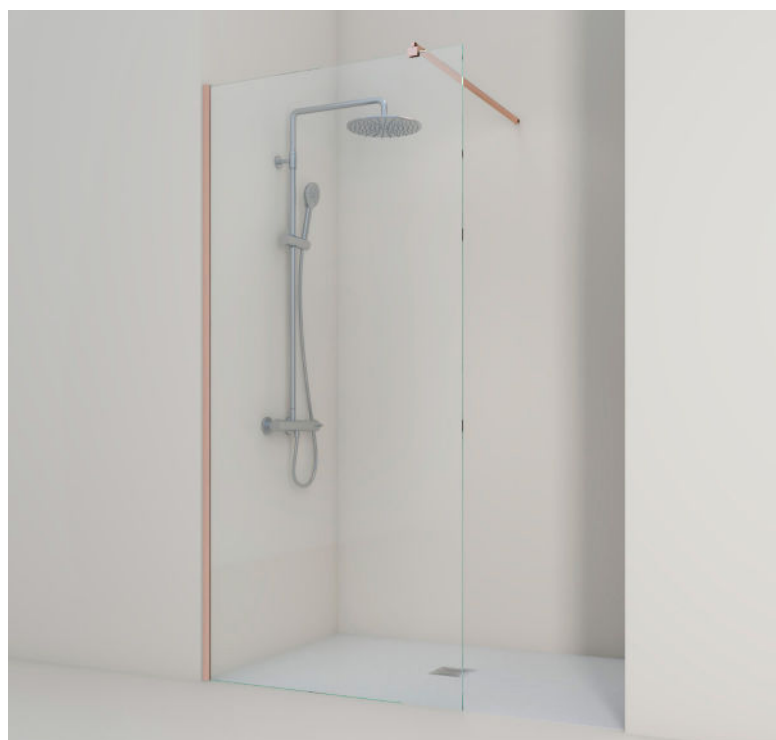

Perfil oro rosa