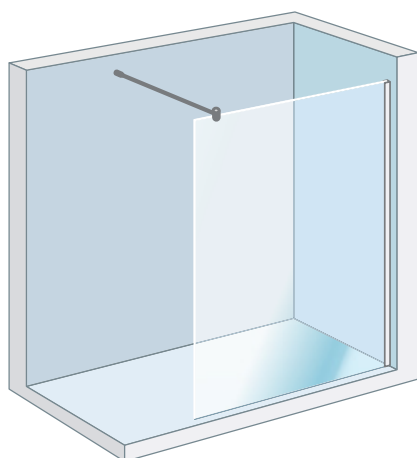

# DETALLES

Perfil de acero inoxidable de solo 15 mm de ancho.

Tirante de acero inoxidable, telescópico y articulado. Con perfil rectangular.

Deflector con perfil vertical de giro 180° que permite mayor paso y reduce salpicaduras en espacios reducidos.

**stillo**

Mampara frontal para ducha de una hoja con brazo de sujeción de acero inoxidable telescópico y articulado.

Expedición en 24 horas.