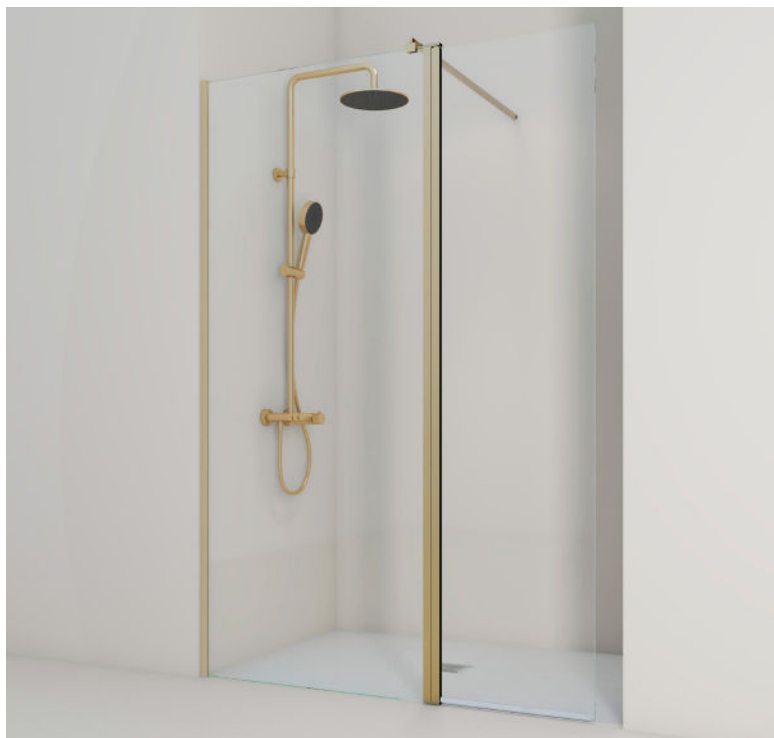

### Altura 1950 mm

Evita salpicaduras fuera de la ducha.

# ACABADOS PANEL FIJO + DEFLECTOR

Perfil plata

Perfil negro

# ACABADOS ESPECIALES PANEL FIJO + DEFLECTOR

Bajo pedido.

Perfil oro brillo

Perfil oro rosa

De venta exclusiva en los centros Saltoki

**stillo**

LA TUA ESSENZA

[www.bystillo.com](http://www.bystillo.com)