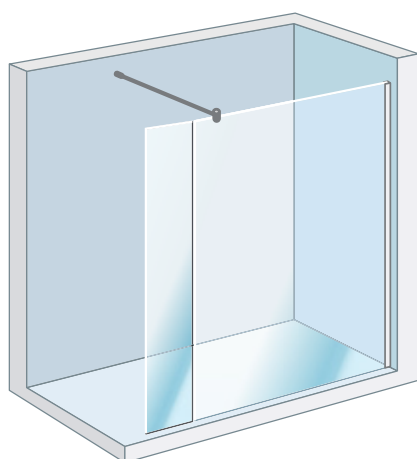

Expedición en 24 horas.

DEFLECTOR 400 MM / 8 MM

CÓDIGO PLATA BRILLO	CÓDIGO NEGRO MATE	DIMENSIONES
3300404530	3300404531	400

El deflector tiene un giro de 180° (90° interior y 90° exterior) y puede ser montado en fijos ya instalados que tengan cristal de 6 o de 8 mm. En caso de montarse sobre un walkin con cristal de 6mm hay que añadir la referencia 3300404900.

Para elegir una mampara con deflector hay que elegirlos códigos por separado (el del panel fijo y el del deflector).