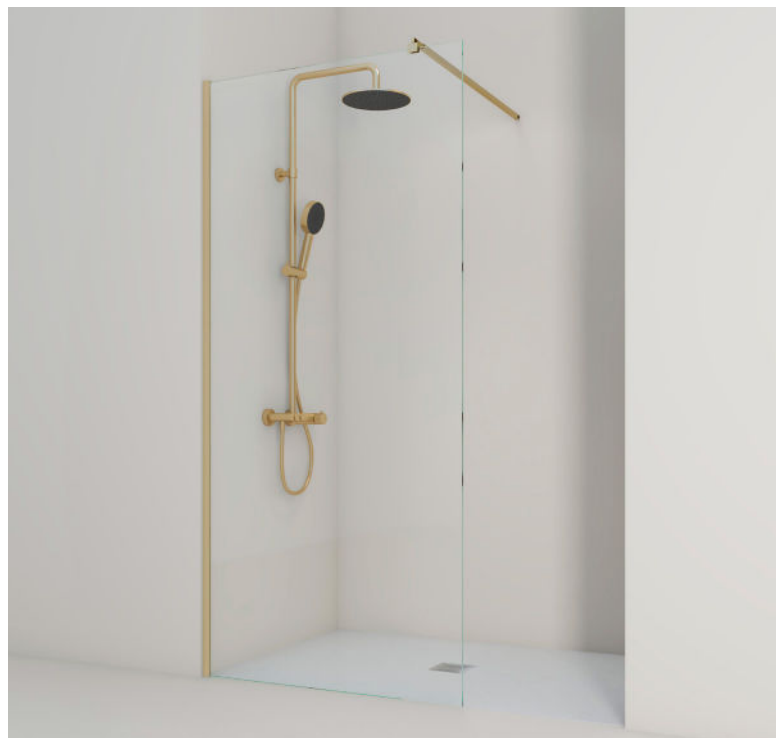

### Altura 1950 mm

Evita salpicaduras fuera de la ducha.

## DECORADOS ESPECIALES

Parsol Mirastar (espejo)

Parsol Fume

# ACABADOS PANEL FIJO

Perfil plata

Perfil negro

# ACABADOS ESPECIALES PANEL FIJO

Bajo pedido.

Perfil oro brillo

Perfil oro rosa