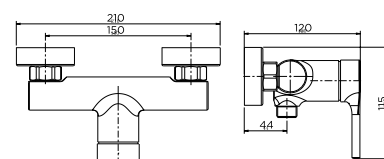

## DUCHA

- Cartucho cerámico.
- Incluye soporte pared, ducha teléfono y flexible de 1,50m.

7  
AÑOS DE GARANTÍA

	LISO	MOLETEADO
NEGRO MATE	3553800155	3553801155
CROMO	3553810155	3553811155
INOX	3553815155	3553816155
GUN METAL	3553820155	3553821155
ORO	3553825155	3553826155