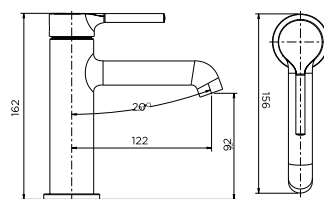

HADES

Características

MONOMANDO LAVABO

- Cartucho cerámico.
- Enlaces flexibles M-10 3/8"x450 mm.
- Mezclador con aireador integrado.
- Sistema Cold Open.
- Caudal ≤ 5 l/min.

	LISO	MOLETEADO
NEGRO MATE	3553800300	3553801300
CROMO	3553810300	3553811300
INOX	3553815300	3553816300
GUN METAL	3553820300	3553820306
ORO	3553825300	3553826300

AÑOS DE GARANTIA

MONOMANDO LAVABO ALTO

- Cartucho cerámico.
- Enlaces flexibles M-10 3/8"x400 mm.
- Mezclador con aireador integrado.
- Sistema Cold Open.
- Caudal ≤ 5 l/min.

	LISO	MOLETEADO
NEGRO MATE	3553800305	3553801305
CROMO	3553810305	3553811305
INOX	3553815305	3553816305
GUN METAL	3553820305	3553821305
ORO	3553825305	3553826305

AÑOS DE GARANTIA

MONOMANDO LAVABO EMPOTRAR

1. Cartucho cerámico.
   - Mezclador con aireador integrado.
2. Caudal ≤ 5 l/min.

	LISO	MOLETEADO
NEGRO MATE	3553800306	3553801306
CROMO	3553810306	3553811306
INOX	3553815306	3553816306
GUN METAL	3553821300	3553821306
ORO	3553825306	3553826306

AÑOS DE GARANTIA