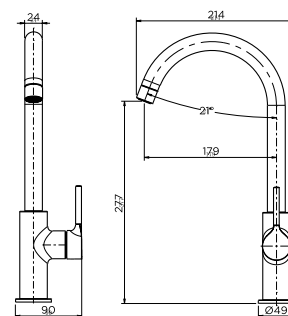

MONOMANDO LAVABO BIDÉ

- Cartucho cerámico.
- Enlaces flexibles M-10 3/8"x450 mm.
- Mezclador con aireador a rótula.
- Sistema Cold Open.
- Caudal ≤ 5 l/min.

7
AÑOS DE GARANTÍA

	LISO	MOLETEADO
NEGRO MATE	3553800500	3553801500
CROMO	3553810500	3553811500
INOX	3553815500	3553816500
GUN METAL	3553820500	3553821500
ORO	3553825500	3553826500

MONOMANDO FREGADERO

- Cartucho cerámico.
- Enlaces flexibles M-10 3/8"x450 mm.
- Caudal ≤ 11 l/min.

7
AÑOS DE GARANTÍA

	LISO	MOLETEADO
NEGRO MATE	3553800700	3553801700
CROMO	3553810700	3553811700
INOX	3553815700	3553816700
GUN METAL	3553820700	3553821700
ORO	3553825700	3553826700

DUCHA

- Cartucho cerámico.
- Incluye soporte pared, ducha teléfono y flexible de 1,50m.

7
AÑOS DE GARANTÍA

	LISO	MOLETEADO
NEGRO MATE	3553800155	3553801155
CROMO	3553810155	3553811155
INOX	3553815155	3553816155
GUN METAL	3553820155	3553821155
ORO	3553825155	3553826155