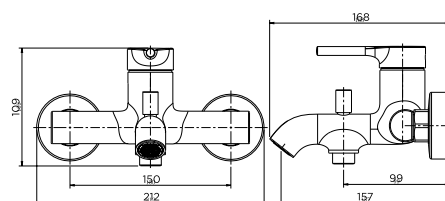

HADES

Características

BAÑO/DUCHA

- Cartucho cerámico.
- Mezclador con aireador integrado.
- Inversor automático.
- Incluye soporte pared, ducha teléfono y flexible de 1,80m.

	LISO	MOLETEADO
NEGRO MATE	3553800105	3553801105
CROMO	3553810105	3553811105
INOX	3553815105	3553816105
GUN METAL	3553820105	3553821105
ORO	3553825105	3553826105

AÑOS DE GARANTIA

DUCHA TERMOSTÁTICA

- Cartucho termostático. - Sedal.
- Cuerpo frío.
- Limitador 50% de caudal en inversor.
- Incluye soporte pared, ducha teléfono y flexible de 1,50m.

	LISO	MOLETEADO
NEGRO MATE	3553800405	3553801405
CROMO	3553810405	3553811405
INOX	3553815405	3553816405
GUN METAL	3553820405	3553821405
ORO	3553825405	3553826405

AÑOS DE GARANTIA

BAÑO/DUCHA TERMOSTÁTICA

- Cartucho termostático. - Sedal.
- Inversor integrado.
- Cuerpo frío.
- Incluye soporte pared, ducha teléfono y flexible de 1,80m.

	LISO	MOLETEADO
NEGRO MATE	3553800400	3553801400
CROMO	3553810400	3553811400
INOX	3553815400	3553816400
GUN METAL	3553820400	3553821400
ORO	3553825400	3553826400

AÑOS DE GARANTIA