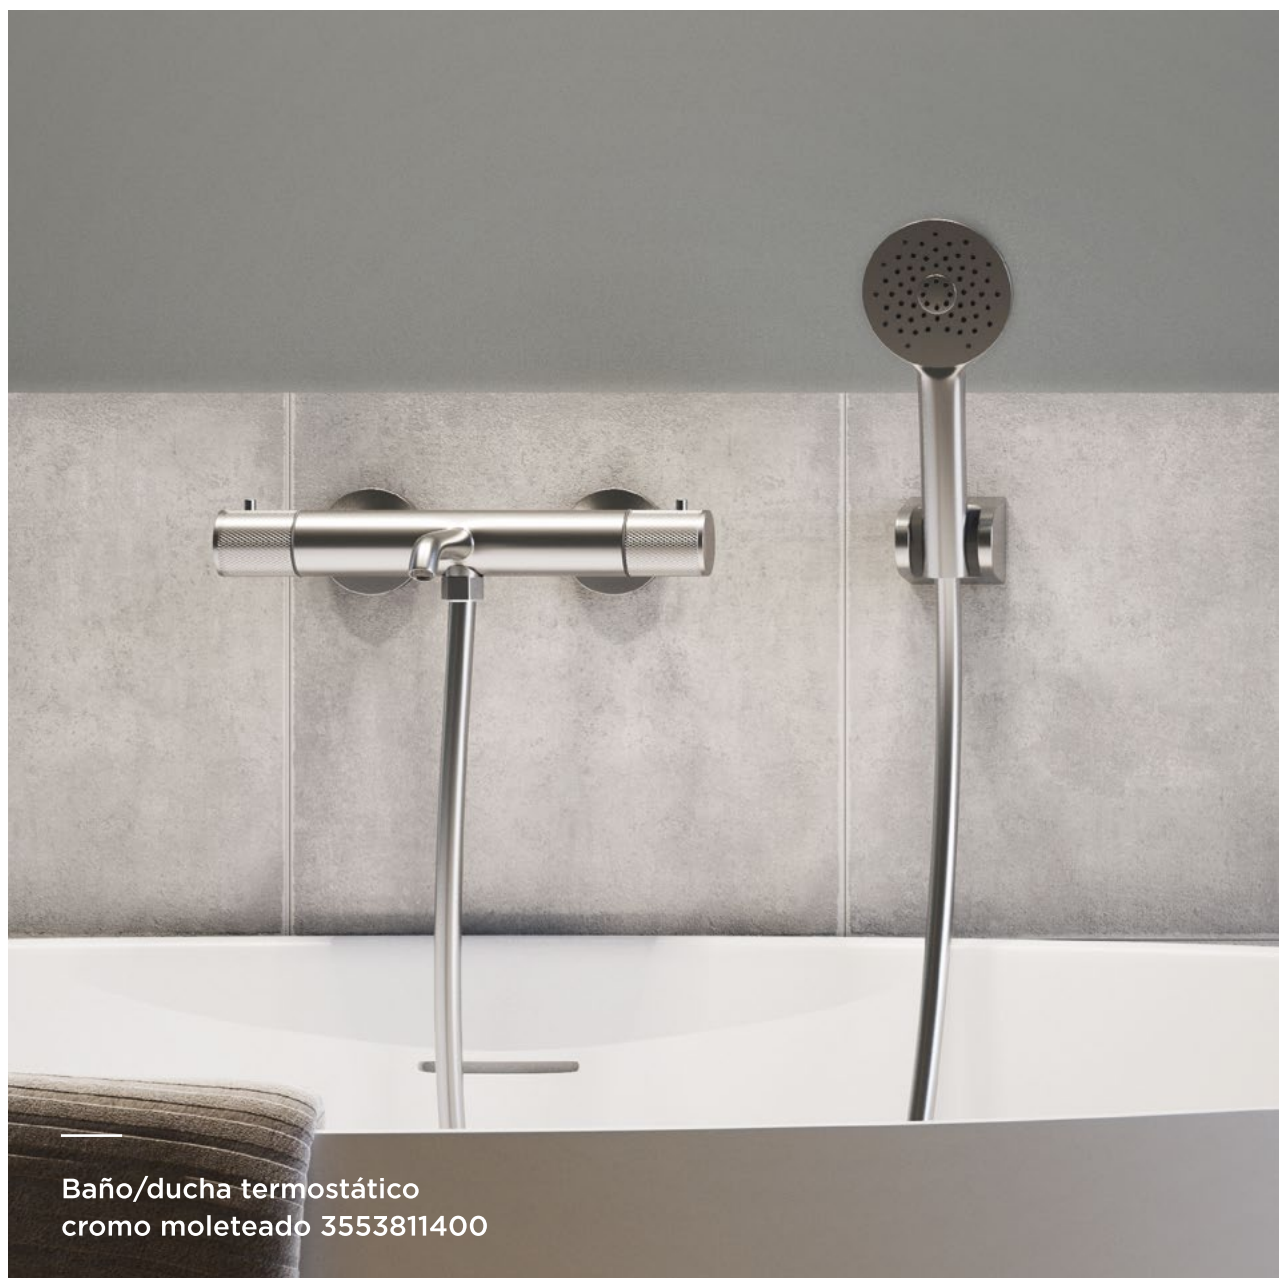

# stillo

---

Baño/ducha termostático  
negro mate 3553800400

BAÑODUCHA MONOMANDO Y TERMOSTÁTICO

**Viste tu bañera con nuestros modelos de baño-ducha. Disfruta de un agradable baño.**

Baño/ducha termostático  
cromo moleteado 3553811400

# stillo

ESPACIO DUCHA / CONJUNTO COMPLETO

Con unas formas delicadas, nuestro conjunto termostático te ofrece la máxima comodidad y confort en tu espacio de ducha.

Conjunto termostático  
inox moleteado  
3553816860