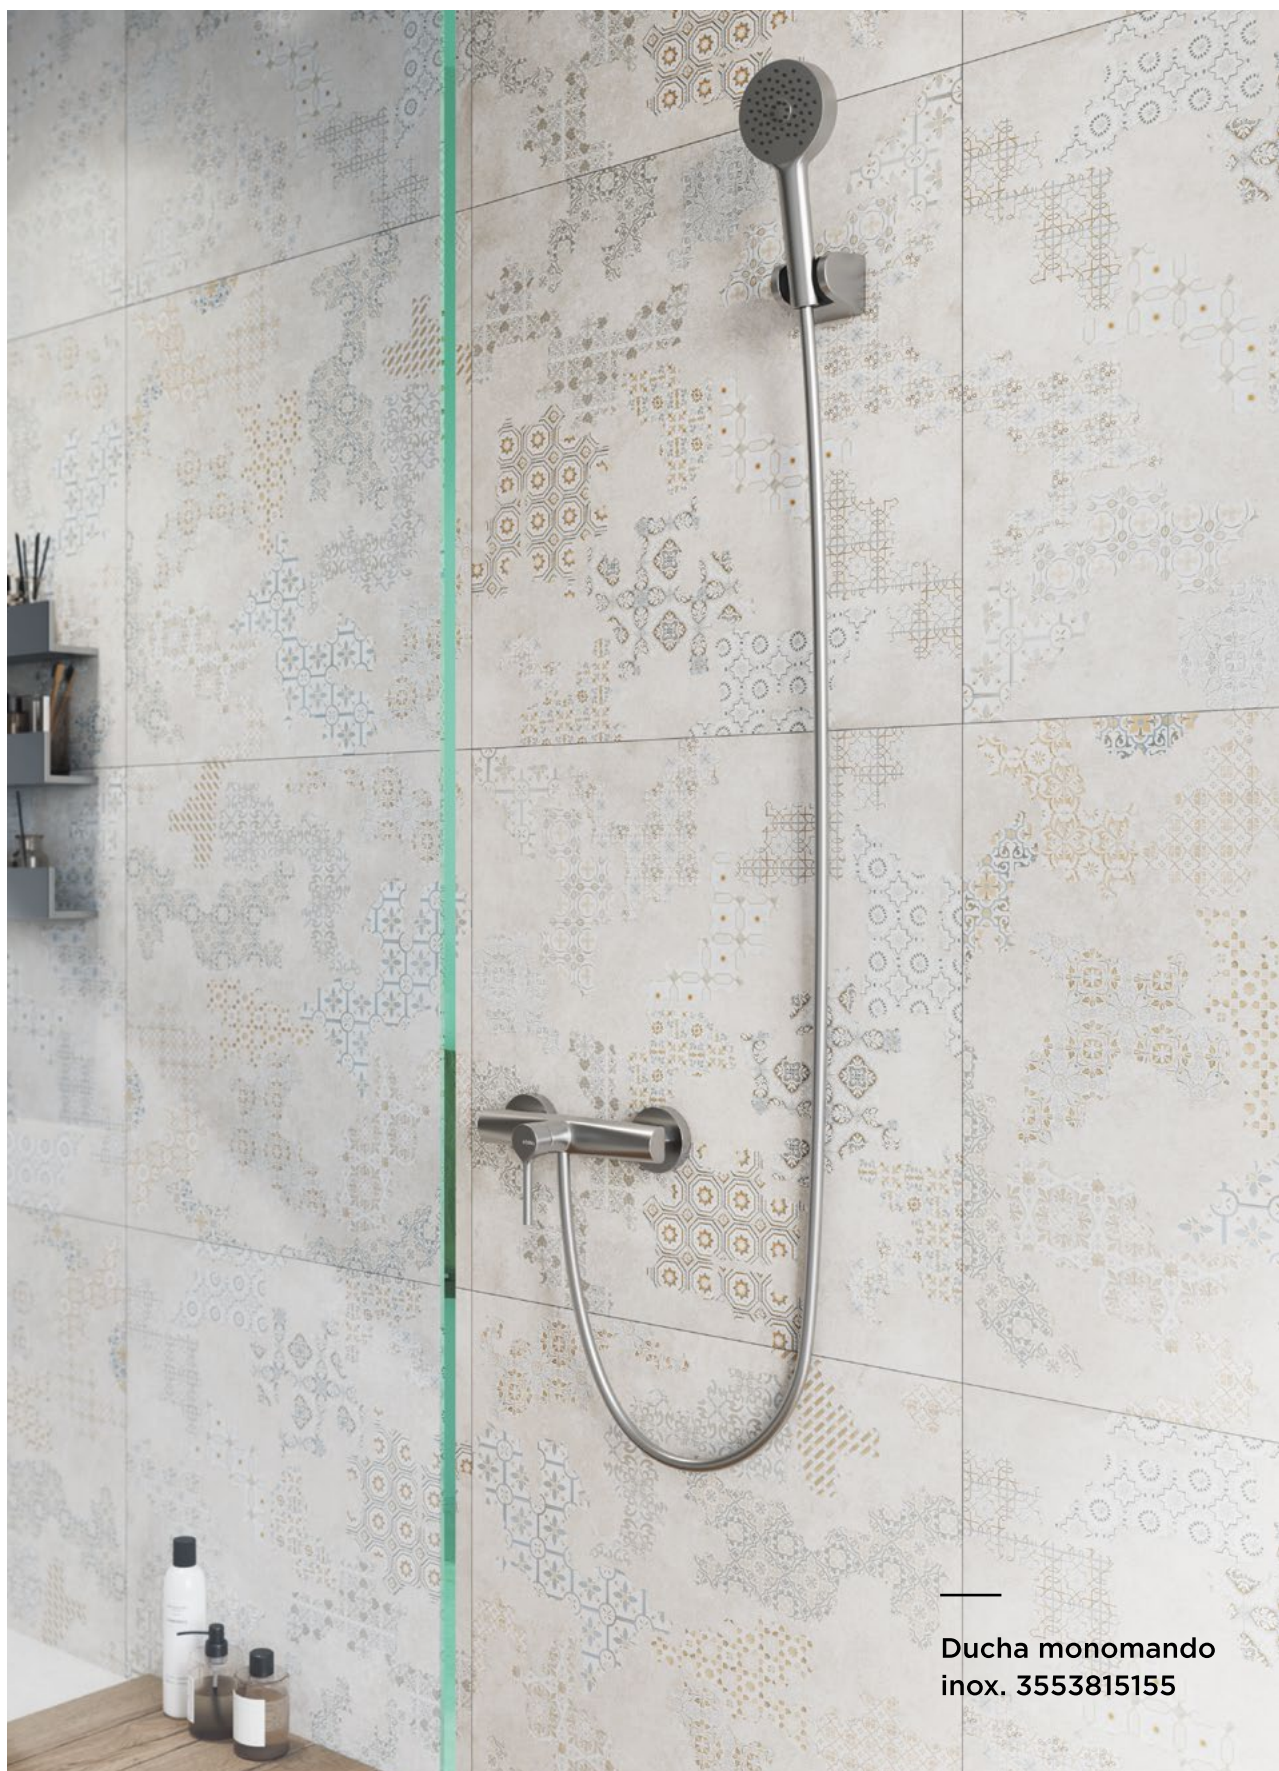

Ducha monomando
inox. 3553815155