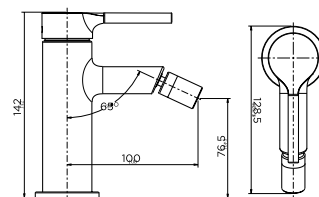

## MONOMANDO LAVABO BIDÉ

- Cartucho cerámico.
- Enlaces flexibles M-10 3/8"x450 mm.
- Mezclador con aireador a rótula.
- Sistema Cold Open.
- Caudal ≤ 5 l/min.

7  
AÑOS DE GARANTÍA

	LISO	MOLETEADO
NEGRO MATE	3553800500	3553801500
CROMO	3553810500	3553811500
INOX	3553815500	3553816500
GUN METAL	3553820500	3553821500
ORO	3553825500	3553826500