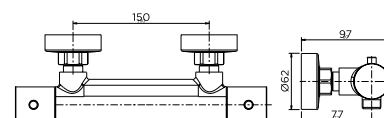

HADES

Características

BAÑO/DUCHA

- Cartucho cerámico.
- Mezclador con aireador integrado.
- Inversor automático.
- Incluye soporte pared, ducha teléfono y flexible de 1,80m.

	LISO	MOLETEADO
NEGRO MATE	3553800105	3553801105
CROMO	3553810105	3553811105
INOX	3553815105	3553816105
GUN METAL	3553820105	3553821105
ORO	3553825105	3553826105

AÑOS DE GARANTIA

DUCHA TERMOSTÁTICA

- Cartucho termostático. - Sedal.
- Cuerpo frío.
- Limitador 50% de caudal en inversor.
- Incluye soporte pared, ducha teléfono y flexible de 1,50m.

	LISO	MOLETEADO
NEGRO MATE	3553800405	3553801405
CROMO	3553810405	3553811405
INOX	3553815405	3553816405
GUN METAL	3553820405	3553821405
ORO	3553825405	3553826405

AÑOS DE GARANTIA

BAÑO/DUCHA TERMOSTÁTICA

- Cartucho termostático. - Sedal.
- Inversor integrado.
- Cuerpo frío.
- Incluye soporte pared, ducha teléfono y flexible de 1,80m.

	LISO	MOLETEADO
NEGRO MATE	3553800400	3553801400
CROMO	3553810400	3553811400
INOX	3553815400	3553816400
GUN METAL	3553820400	3553821400
ORO	3553825400	3553826400

AÑOS DE GARANTIA