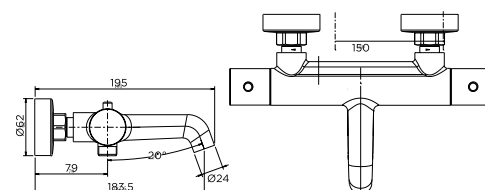

HADES

Características

BAÑO/DUCHA

- Cartucho cerámico.
- Mezclador con aireador integrado.
- Inversor automático.
- Incluye soporte pared, ducha teléfono y flexible de 1,80m.

	LISO	MOLETEADO
NEGRO MATE	3553800105	3553801105
CROMO	3553810105	3553811105
INOX	3553815105	3553816105
GUN METAL	3553820105	3553821105
ORO	3553825105	3553826105

AÑOS DE GARANTIA

DUCHA TERMOSTÁTICA

- Cartucho termostático. - Sedal.
- Cuerpo frío.
- Limitador 50% de caudal en inversor.
- Incluye soporte pared, ducha teléfono y flexible de 1,50m.

	LISO	MOLETEADO
NEGRO MATE	3553800405	3553801405
CROMO	3553810405	3553811405
INOX	3553815405	3553816405
GUN METAL	3553820405	3553821405
ORO	3553825405	3553826405

AÑOS DE GARANTIA

BAÑO/DUCHA TERMOSTÁTICA

- Cartucho termostático. - Sedal.
- Inversor integrado.
- Cuerpo frío.
- Incluye soporte pared, ducha teléfono y flexible de 1,80m.

	LISO	MOLETEADO
NEGRO MATE	3553800400	3553801400
CROMO	3553810400	3553811400
INOX	3553815400	3553816400
GUN METAL	3553820400	3553821400
ORO	3553825400	3553826400

AÑOS DE GARANTIA