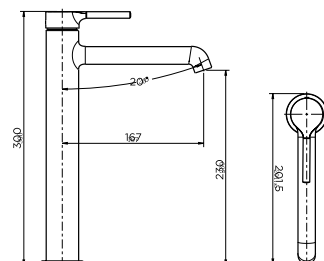

AÑOS DE GARANTIA