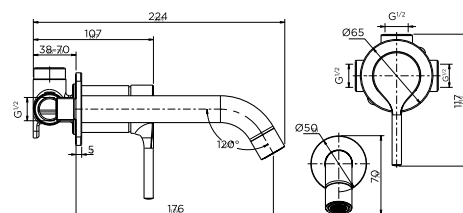

HADES

Características

MONOMANDO LAVABO

- Cartucho cerámico.
- Enlaces flexibles M-10 3/8"x450 mm.
- Mezclador con aireador integrado.
- Sistema Cold Open.
- Caudal ≤ 5 l/min.

	LISO	MOLETEADO
NEGRO MATE	3553800300	3553801300
CROMO	3553810300	3553811300
INOX	3553815300	3553816300
GUN METAL	3553820300	3553820306
ORO	3553825300	3553826300

AÑOS DE GARANTIA

MONOMANDO LAVABO ALTO

- Cartucho cerámico.
- Enlaces flexibles M-10 3/8"x400 mm.
- Mezclador con aireador integrado.
- Sistema Cold Open.
- Caudal ≤ 5 l/min.

	LISO	MOLETEADO
NEGRO MATE	3553800305	3553801305
CROMO	3553810305	3553811305
INOX	3553815305	3553816305
GUN METAL	3553820305	3553821305
ORO	3553825305	3553826305

AÑOS DE GARANTIA

MONOMANDO LAVABO EMPOTRAR

1. Cartucho cerámico.
   - Mezclador con aireador integrado.
2. Caudal ≤ 5 l/min.

	LISO	MOLETEADO
NEGRO MATE	3553800306	3553801306
CROMO	3553810306	3553811306
INOX	3553815306	3553816306
GUN METAL	3553821300	3553821306
ORO	3553825306	3553826306

AÑOS DE GARANTIA