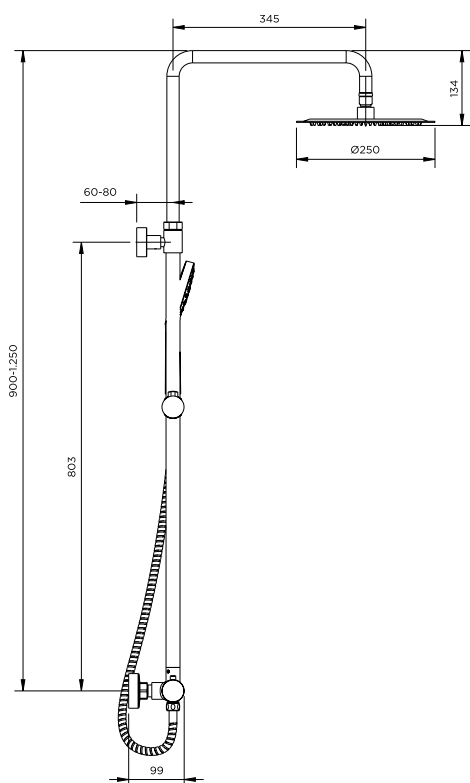

## CONJUNTO DE DUCHA

### INCLUYE

- Rociador orientable (Ø250 mm).
- Maneral de ducha (Ø120 mm).
- Flexible 1,50 m.
- Soporte deslizante regulable en altura.
- Barra regulable en altura.

LISO MOLETEADO

NEGRO MATE	3553800860	3553801400
CROMO	3553810860	3553811400
INOX	3553815860	3553816400
GUN METAL	3553820860	3553821400
ORO	3553825860	3553826400