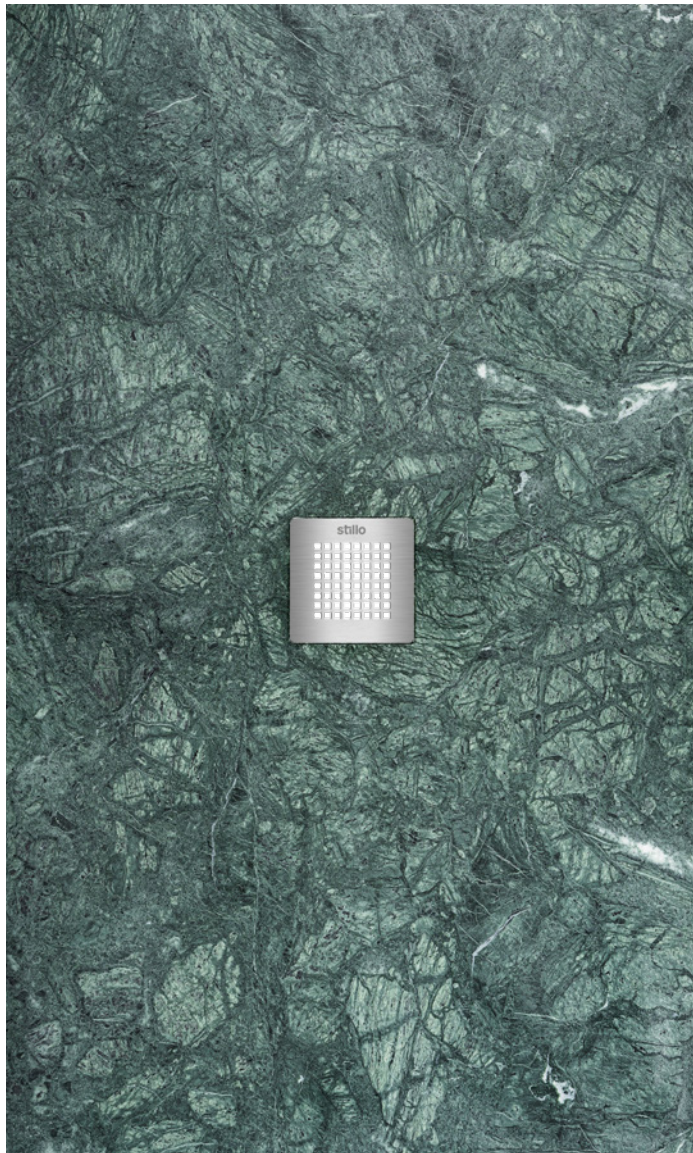

Piedra verde esmeralda que suele llevar vetas blancas muy marcadas. Su originalidad hace que hoy sea un reclamo importante dentro de la construcción.

Destacamos:

El mármol, con sus texturas adaptables, se convierte en la paleta versátil para la creatividad en diseño y arquitectura moderna.