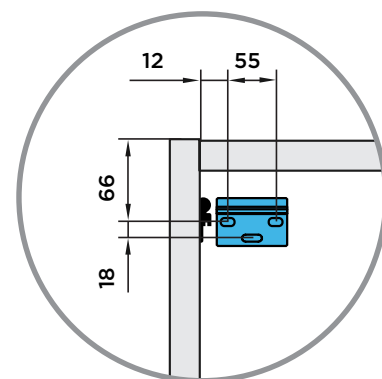

## Características

- Puerta con tirador central para apertura.
- El estante de cristal se puede cambiar de posición +/- 64 mm.
- Cierre amortiguado

## Medidas (mm)

Altura colgador