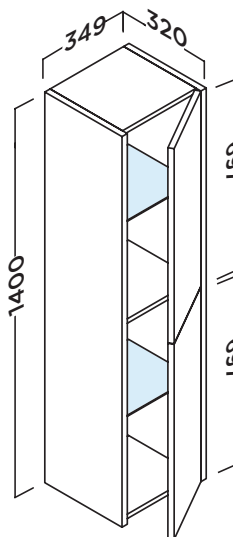

LAMINADO ROBLE  
NATURAL

**REVERSIBLE:** Colocación de la puerta según lado de apertura deseado.

## Características

- Puerta con tirador central para apertura.
- El estante de cristal se puede cambiar de posición +/- 64 mm.
- Cierre amortiguado

## Medidas (mm)

Altura colgador