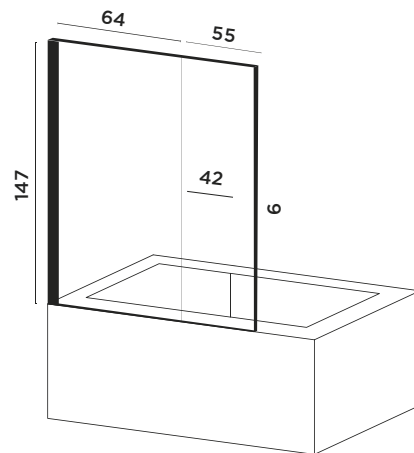

Características

- Mampara frontal para bañera con un fijo + puerta abatible.
- Altura estándar 147 cm.
- Fácil limpieza.
- Recomendado para baños espaciosos.
- Perfil de compensación: 2 cm máximo por perfil.
- Toallero de latón incluido.

Materiales

- Vidrio termoendurecido de 5 mm de grosor.
- Perfilería de aluminio de 30 mm por cada lado.
- Tornillería de acero inoxidable.

ALTURA
1,47 M

ESPESOR VIDRIO
5 MM

Perfiles

Plata
brillo

Medidas (cm)

Doble: 2 Hojas / 1 Fija + 1 Abatible con Toallero de 42 Cm

Altura 1.470 mm. Vidrio 5 mm.

CÓDIGO	DIMENSIONES (mm)	RANGO DE INSTALACIÓN	
		MÍNIMO (mm)	MÁXIMO (mm)
3300030030	1180 (640+540)	1.180	1.180

Barra sujección 3309905025 recomendada para mamparas de bañera de cristal de dos hojas.