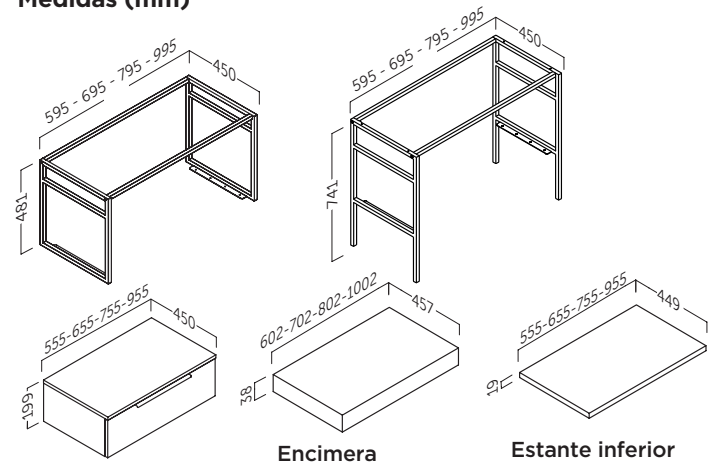

Descripción del producto

- Estructura metálica recubierta con pintura en polvo de aplicación electrostática.
- Cajón opcional de costilla metálica o tirador metálico.
- Perfil cuadrado de 2x2 cm.

Guías

- **Cajón extracción total:** sí.
- **Cierre amortiguado:** sí.

**Acabado
Suspendido**

Laminado Roble natural con cajón inferior

Laminado Roble natural con estante

A suelo

Laminado Roble natural con cajón inferior y patas

Laminado Roble natural con estante y patas

Medidas (mm)

Encimera

Estante inferior

ESTRUCTURA NEGRO MATE	CÓDIGO MUEBLE 60	CÓDIGO MUEBLE 80	CÓDIGO MUEBLE 100
Suspendido	3350081019	3350081020	3350081021
A suelo	3350004700	3350004701	3350004702

ENCIMERA	MUEBLE 60	MUEBLE 80	MUEBLE 100
Roble natural	3350081013	3350081014	3350081015

SELECCIONA ENTRE CAJÓN Y ESTANTE INTERIOR:

CAJÓN	MUEBLE 60	MUEBLE 80	MUEBLE 100
Roble natural	3350081010	3350081011	3350081012

ESTANTE INFERIOR	MUEBLE 60	MUEBLE 80	MUEBLE 100
Roble natural	3350081016	3350081017	3350081018