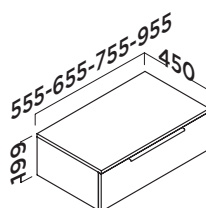

Laminado Roble natural con estante

**A suelo**

Laminado Roble natural con cajón inferior y patas

Laminado Roble natural con estante y patas

**Medidas (mm)**

Encimera

Estante inferior

<b>ESTRUCTURA NEGRO MATE</b>	<b>CÓDIGO MUEBLE 60</b>	<b>CÓDIGO MUEBLE 80</b>	<b>CÓDIGO MUEBLE 100</b>
Suspendido	3350081019	3350081020	3350081021
A suelo	3350004700	3350004701	3350004702

<b>ENCIMERA</b>	<b>MUEBLE 60</b>	<b>MUEBLE 80</b>	<b>MUEBLE 100</b>
Roble natural	3350081013	3350081014	3350081015

**SELECCIONA ENTRE CAJÓN Y ESTANTE INTERIOR:**

<b>CAJÓN</b>	<b>MUEBLE 60</b>	<b>MUEBLE 80</b>	<b>MUEBLE 100</b>
Roble natural	3350081010	3350081011	3350081012