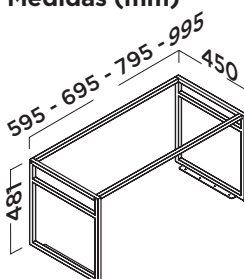

Laminado Roble natural con estante

**A suelo**

Laminado Roble natural con cajón inferior y patas

Laminado Roble natural con estante y patas

**Medidas (mm)**

Encimera

Estante inferior

<b>ESTRUCTURA NEGRO MATE</b>	<b>CÓDIGO MUEBLE 60</b>	<b>CÓDIGO MUEBLE 80</b>	<b>CÓDIGO MUEBLE 100</b>
Suspendido	3350081019	3350081020	3350081021
A suelo	3350004700	3350004701	3350004702

<b>ENCIMERA</b>	<b>MUEBLE 60</b>	<b>MUEBLE 80</b>	<b>MUEBLE 100</b>
Roble natural	3350081013	3350081014	3350081015

**SELECCIONA ENTRE CAJÓN Y ESTANTE INTERIOR:**

<b>CAJÓN</b>	<b>MUEBLE 60</b>	<b>MUEBLE 80</b>	<b>MUEBLE 100</b>
Roble natural	3350081010	3350081011	3350081012