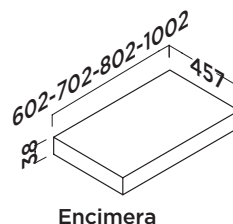

Laminado Roble natural con estante

**A suelo**

Laminado Roble natural con cajón inferior y patas

Laminado Roble natural con estante y patas

**Medidas (mm)**

Encimera

Estante inferior

<b>ESTRUCTURA NEGRO MATE</b>	<b>CÓDIGO MUEBLE 60</b>	<b>CÓDIGO MUEBLE 80</b>	<b>CÓDIGO MUEBLE 100</b>
Suspendido	3350081019	3350081020	3350081021
A suelo	3350004700	3350004701	3350004702

<b>ENCIMERA</b>	<b>MUEBLE 60</b>	<b>MUEBLE 80</b>	<b>MUEBLE 100</b>
Roble natural	3350081013	3350081014	3350081015

**SELECCIONA ENTRE CAJÓN Y ESTANTE INTERIOR:**

<b>CAJÓN</b>	<b>MUEBLE 60</b>	<b>MUEBLE 80</b>	<b>MUEBLE 100</b>
Roble natural	3350081010	3350081011	3350081012

<b>ESTANTE INTERIOR</b>	<b>MUEBLE 60</b>	<b>MUEBLE 80</b>	<b>MUEBLE 100</b>
Roble natural	3350081016	3350081017	3350081018

Combina con lavabos de encimera y sobre encimera.