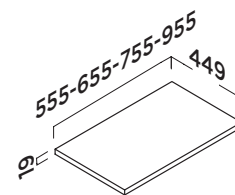

Laminado Roble natural con estante

**A suelo**

Laminado Roble natural con cajón inferior y patas

Laminado Roble natural con estante y patas

**Medidas (mm)**

Encimera

Estante inferior

<b>ESTRUCTURA NEGRO MATE</b>	<b>CÓDIGO MUEBLE 60</b>	<b>CÓDIGO MUEBLE 80</b>	<b>CÓDIGO MUEBLE 100</b>
Suspendido	3350081019	3350081020	3350081021
A suelo	3350004700	3350004701	3350004702

<b>ENCIMERA</b>	<b>MUEBLE 60</b>	<b>MUEBLE 80</b>	<b>MUEBLE 100</b>
Roble natural	3350081013	3350081014	3350081015

**SELECCIONA ENTRE CAJÓN Y ESTANTE INTERIOR:**

<b>CAJÓN</b>	<b>MUEBLE 60</b>	<b>MUEBLE 80</b>	<b>MUEBLE 100</b>
Roble natural	3350081010	3350081011	3350081012