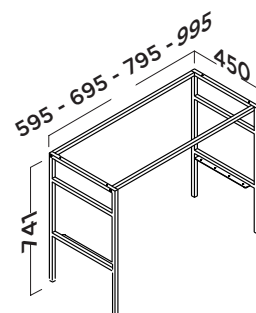

Laminado Roble natural con estante

**A suelo**

Laminado Roble natural con cajón inferior y patas

Laminado Roble natural con estante y patas

**Medidas (mm)**

Encimera

Estante inferior

<b>ESTRUCTURA NEGRO MATE</b>	<b>CÓDIGO MUEBLE 60</b>	<b>CÓDIGO MUEBLE 80</b>	<b>CÓDIGO MUEBLE 100</b>
Suspendido	3350081019	3350081020	3350081021
A suelo	3350004700	3350004701	3350004702

<b>ENCIMERA</b>	<b>MUEBLE 60</b>	<b>MUEBLE 80</b>	<b>MUEBLE 100</b>
Roble natural	3350081013	3350081014	3350081015

**SELECCIONA ENTRE CAJÓN Y ESTANTE INTERIOR:**

<b>CAJÓN</b>	<b>MUEBLE 60</b>	<b>MUEBLE 80</b>	<b>MUEBLE 100</b>
Roble natural	3350081010	3350081011	3350081012