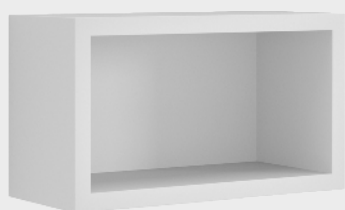

Mobiliario

MÓDULO HORIZONTAL **stillo** ABIERTO

Muebles auxiliares

www.bystillo.com

BLANCO MATE

ANTRACITA

ROBLE NATURAL

MOKA MATE

VERDE HOJA

NOGAL VICENZA

Mobiliario

MÓDULO HORIZONTAL **stillo** ABIERTO

Acabado

Lacado
Blanco mate
3350054000

Lacado
Antracita
3350054003

Laminado
Roble natural
3350054001

Laminado
Nogal Vicenza
3350054019

Laminado
Verde hoja
3350054006

Lacado Moka mate
3350054039

Medidas (mm)

200 x 350 x 150 mm