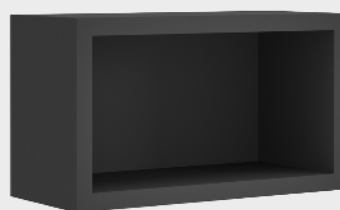

Mobiliario

MÓDULO HORIZONTAL **stillo** ABIERTO

Muebles auxiliares

www.bystillo.com

BLANCO MATE

ANTRACITA

ROBLE NATURAL

MOKA MATE

VERDE HOJA

NOGAL VICENZA

Mobiliario

MÓDULO HORIZONTAL **stillo** ABIERTO

Acabado

Lacado
Blanco mate
3350054000

Lacado
Antracita
3350054003

Laminado
Roble natural
3350054001

Laminado
Nogal Vicenza
3350054019

Laminado
Verde hoja
3350054006

Lacado Moka mate
3350054039

Medidas (mm)

200 x 350 x 150 mm