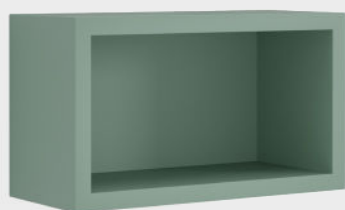

Mobiliario

MÓDULO HORIZONTAL **stillo** ABIERTO

Muebles auxiliares

www.bystillo.com

BLANCO MATE

ANTRACITA

ROBLE NATURAL

MOKA MATE

VERDE HOJA

NOGAL VICENZA

Mobiliario

MÓDULO HORIZONTAL **stillo** ABIERTO

Acabado

Lacado
Blanco mate
3350054000

Lacado
Antracita
3350054003

Laminado
Roble natural
3350054001

Laminado
Nogal Vicenza
3350054019

Laminado
Verde hoja
3350054006

Lacado Moka mate
3350054039

Medidas (mm)

200 x 350 x 150 mm