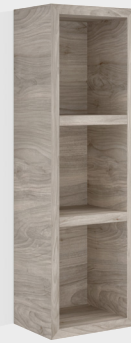

Mobiliario

MÓDULO ABIERTO 3 HUECOS

stillo

Muebles auxiliares

www.bystillo.com

BLANCO MATE

ANTRACITA

ROBLE NATURAL

PINO GRIS

VERDE HOJA

BOSQUE OSCURO MATE

MÓDULO ABIERTO 3 HUECOS

Acabado

Lacado
Blanco mate
3350054020

Lacado
Antracita
3350054023

Laminado
Roble natural
3350054021

Laminado
Pino gris
3350054022

Laminado
Verde hoja
3350054026

Lacado
Bosque oscuro mate
3350054025

Medidas (mm)

650 x 200 x 150 mm