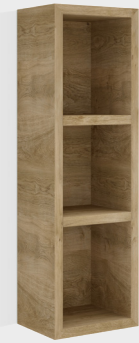

Mobiliario

MÓDULO ABIERTO 3 HUECOS

stillo

Muebles auxiliares

www.bystillo.com

BLANCO MATE

ANTRACITA

ROBLE NATURAL

PINO GRIS

VERDE HOJA

BOSQUE OSCURO MATE

MÓDULO ABIERTO 3 HUECOS

Acabado

Lacado
Blanco mate
3350054020

Lacado
Antracita
3350054023

Laminado
Roble natural
3350054021

Laminado
Pino gris
3350054022

Laminado
Verde hoja
3350054026

Lacado
Bosque oscuro mate
3350054025

Medidas (mm)

650 x 200 x 150 mm