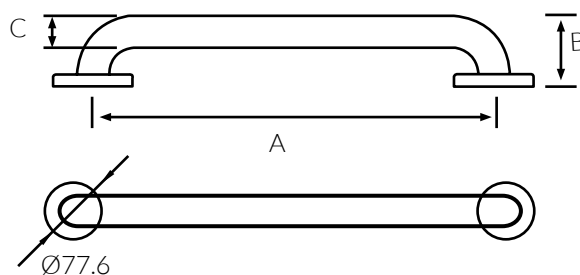

Movilidad Reducida

BARRA DE APOYO

stillo

Recta

www.bystillo.com

BLANCO

Las barras de seguridad son una ayuda para levantarse, sujetarse y sentarse, contribuyendo a mejorar la autonomía del usuario.

Descripción del producto

- Barra en acero inoxidable en acabado epoxi blanco para completar la gama.
- El recubrimiento epoxi-poliéster blanco proporciona a las barras una gran valor estético.
- Máxima durabilidad y resistencia a la oxidación.
- Adecuada para lavabos específicos para personas de avanzada edad o con movilidad reducida.

Características

- Altura instalación recomendada: 750-915
- Fuerza máx. sostenible (*): 4.003N
- Peso máx. sostenible(*): 408 Kg
- Depende del estado de la pared donde se coloquen los tacos.

Acabados

Blanco

CÓDIGO	MEDIDAS (mm) A/B/C
3406080203	305 x 70 x 32
3406080207	457 x 70 x 32
3406080212	610 x 70 x 32
3406080217	813 x 70 x 32

Medidas (mm)

Las barras de seguridad Stillo se han concebido siguiendo las recomendaciones de las principales normas de referencia: