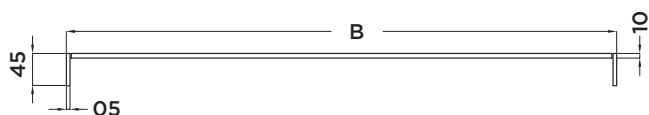

## Opciones

- Toallero en tapa: 60 €.
  - Corte en tapa: 50 €.
  - Copete: 1 € / cm.
- Facturación mínima/pieza: 45 €.  
Copete lateral estándar 44,8 cm.

Lavabos, Espejos y Grifos no incluidos.

**Medidas (mm)**

**Tapas 600-2000**

**Toallero 300**

**Barra refuerzo 600-1200**

**MEDIDAS (T) DE LA TABLA**

MEDIDAS (MM)	CÓDIGO	T - TOTAL (MM)
600	3350025330	610
700	3350025331	710
800	3350025332	810
900	3350027022	910
1000	3350025333	1010
1100	3350027023	1110
1200	3350025334	1210
1300	3350027024	1310
1400	3350025335	1410
1500	3350027025	1510
1600	3350025336	1610
1700	3350027026	1710
1800	3350027027	1810
1900	3350027028	1910
2000	3350027029	2010