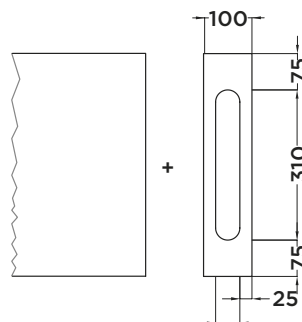

## Opciones

- Toallero en tapa: 60 €.
  - Corte en tapa: 50 €.
  - Copete: 1 € / cm.
- Facturación mínima/pieza: 45 €.  
Copete lateral estándar 44,8 cm.

Lavabos, Espejos y Grifos no incluidos.

**Medidas (mm)**

**Tapas 600-2000**

**Toallero 300**

**Barra refuerzo 600-1200**

**MEDIDAS (T) DE LA TABLA**

MEDIDAS (MM)	CÓDIGO	T - TOTAL (MM)
600	3350025330	610
700	3350025331	710
800	3350025332	810
900	3350027022	910
1000	3350025333	1010
1100	3350027023	1110
1200	3350025334	1210
1300	3350027024	1310
1400	3350025335	1410
1500	3350027025	1510
1600	3350025336	1610
1700	3350027026	1710
1800	3350027027	1810
1900	3350027028	1910
2000	3350027029	2010

**MEDIDAS (B) DE LA BARRA DE REFUERZO**

MEDIDAS (MM)	CÓDIGO	T - TOTAL (MM)
600	3353500020	560
700	3359930017	660
800	3359930022	760
900	3359930023	860
1000	3359930024	960
1200	3359930026	1160