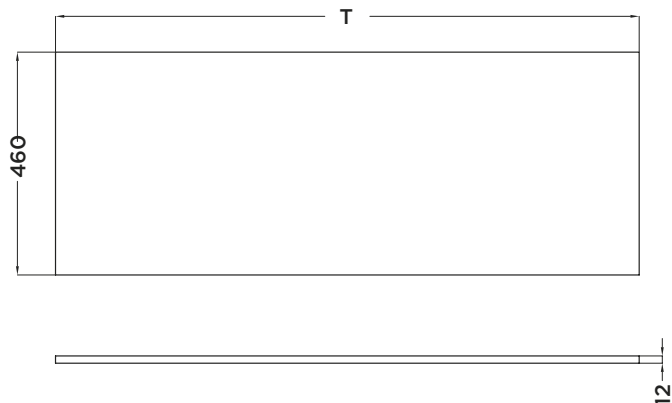

## Opciones

- Toallero en tapa: 60 €.
  - Corte en tapa: 50 €.
  - Copete: 1 € / cm.
- Facturación mínima/pieza: 45 €.  
Copete lateral estándar 44,8 cm.

Lavabos, Espejos y Grifos no incluidos.

**Medidas (mm)**

**Tapas 600-2000**

**Toallero 300**

**Barra refuerzo 600-1200**

**MEDIDAS (T) DE LA TABLA**

MEDIDAS (MM)	CÓDIGO	T - TOTAL (MM)
600	3350025330	610
700	3350025331	710
800	3350025332	810
900	3350027022	910
1000	3350025333	1010
1100	3350027023	1110
1200	3350025334	1210
1300	3350027024	1310
1400	3350025335	1410
1500	3350027025	1510
1600	3350025336	1610
1700	3350027026	1710
1800	3350027027	1810
1900	3350027028	1910
2000	3350027029	2010