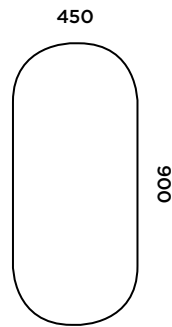

Características

- Instalación vertical u horizontal.
- Espejo con forma ovalada.
- Espesor luna 4 mm.
- Opciones a color con borde serigrafiado sobre el cristal en acabado mate.

Acabados**Contorno negro**

MEDIDAS (mm)

LARGO X ALTO

450x900 mm

CÓDIGO

3350036010

Medidas largo x ancho (mm)**Contorno oro**

MEDIDAS (mm)

LARGO X ALTO

450x900 mm

CÓDIGO

3350036011