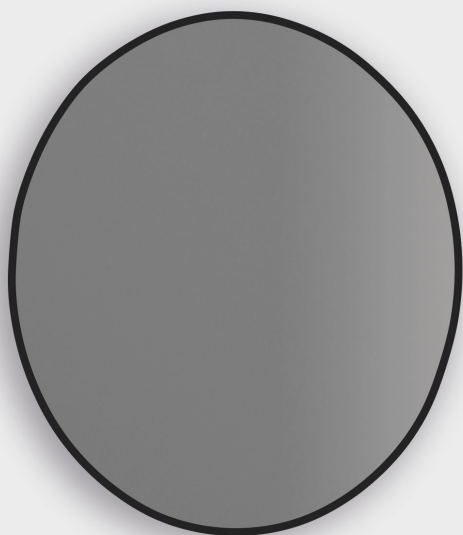

Espejos

REDONDO

Decorativos

stillo

www.bystillo.com

CONTORNO NEGRO

CONTORNO ORO

Dale un toque de color a tu baño con este espejo redondo con contorno a color.

Características

- Negro/oro.
- Espejo forma circular.
- Espesor de la luna 4 mm.
- Borde serigrafiado sobre el cristal en acabado mate.

Acabado**Contorno negro****MEDIDAS (MM)**

3350036002	Ø600
3350036003	Ø700
3350036004	Ø800
3350036001	Ø1.000

**Contorno oro****MEDIDAS (MM)**

3350036006	Ø600
3350036007	Ø700
3350036008	Ø800
3350036005	Ø1.000

Medidas (mm)

Ø600-700-800-1000