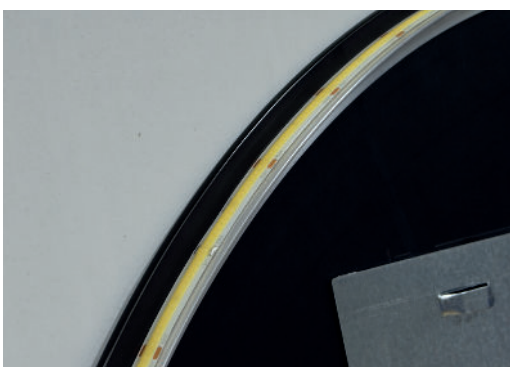

Espejos

REDONDO

Liso retroiluminado

stillo

www.bystillo.com

Espejo de baño redondo con iluminación led.
Disponible en stock con luz neutra (opcionalmente
en luz cálida o fría)

Características

- Espejos retroiluminados con tira LED COB de 480 led/m.
- Temperatura por defecto del espejo es de 4.200K luz neutra.
- Espesor de luna 4 mm.
- Perfil trasero de aluminio.
- Bolsa de tacos y alcataya incluida,
- Certificado europeo, ahorro energético y eficiencia energética.
- Este espejo está disponible en 3 versiones: sin sensor touch, con 1 sensor touch en la luna (para encendido/apagado y variación de la intensidad de la iluminación) y con 2 sensores touch (uno para encendido/apagado de la iluminación y otro para el antivaho).

Espejos

REDONDO

stillo

Medidas (mm)

600-700-800-900-1000-1200

Foto de detalle

FRONTAL DEL ESPEJO

TRASERA DEL ESPEJO CON TIRA INTERIOR LED COB