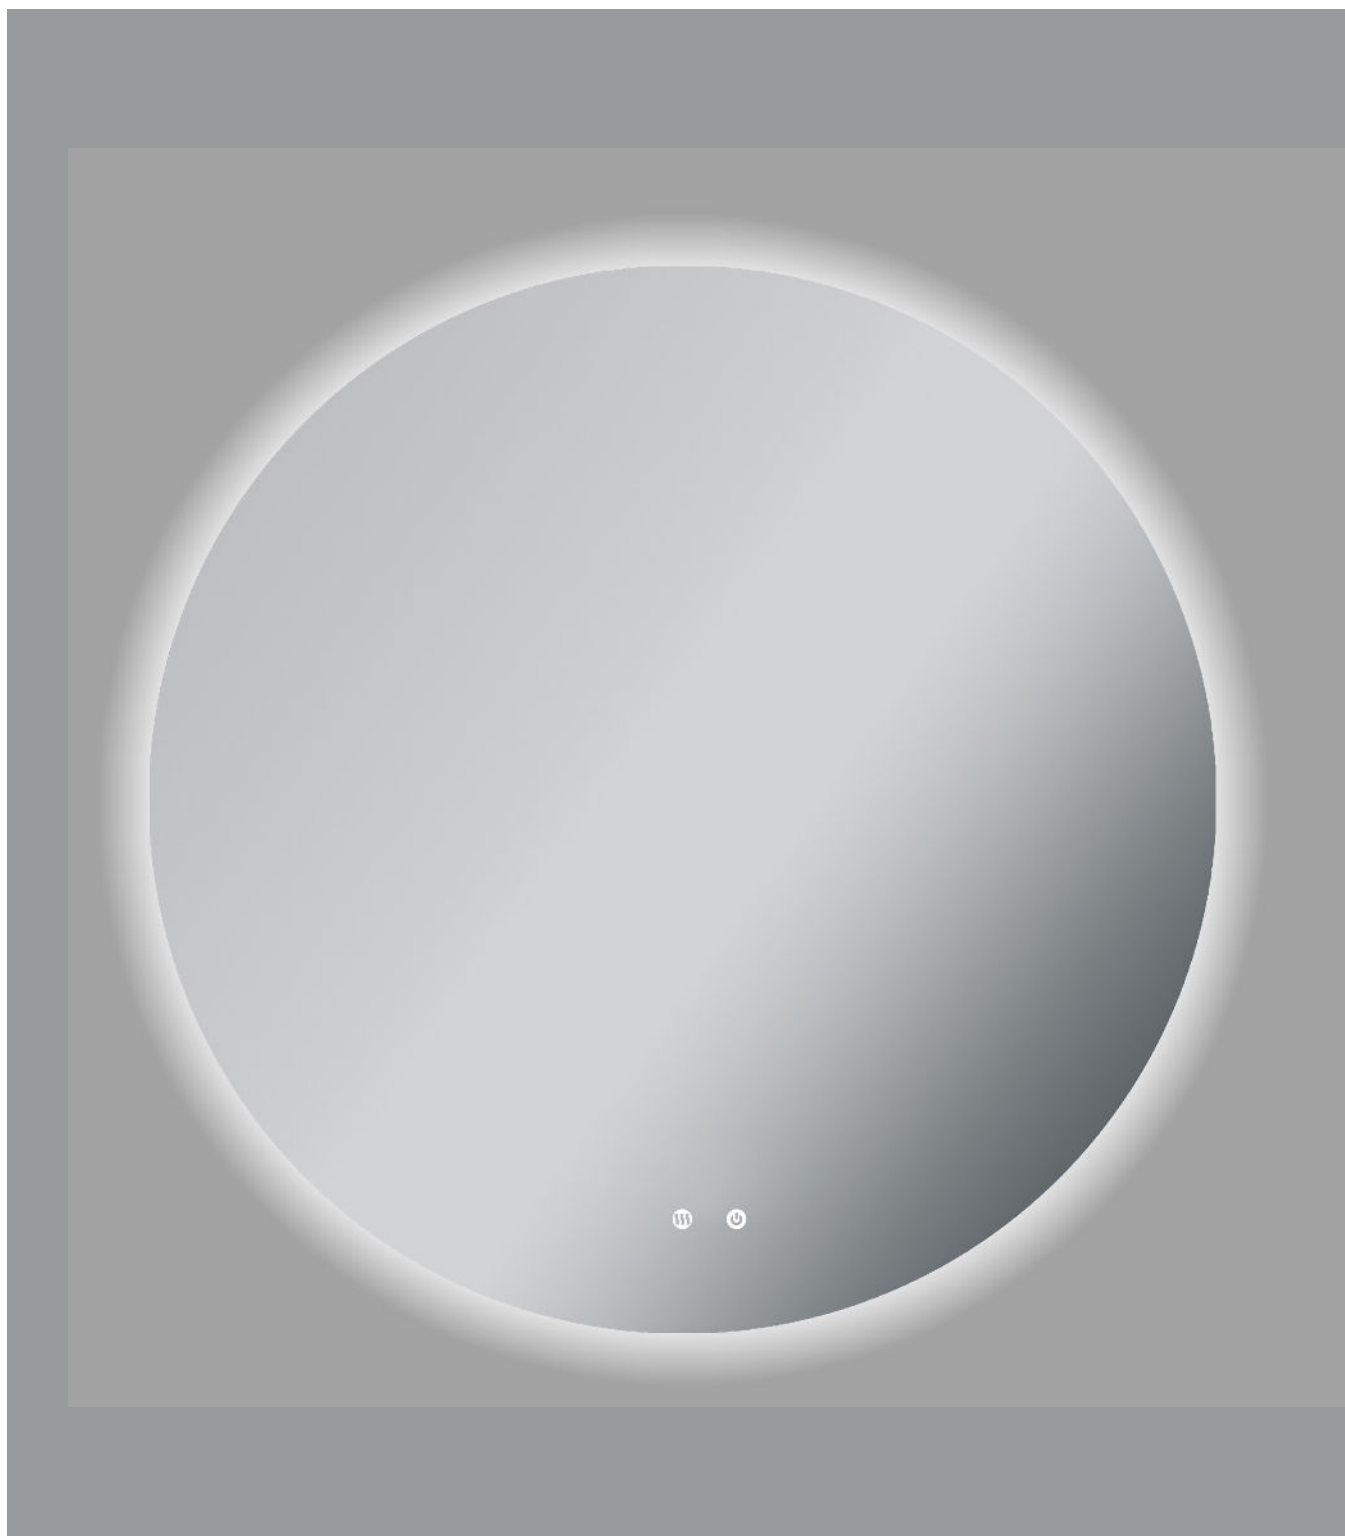

Espejos

REDONDO

Liso retroiluminado

stillo

www.bystillo.com

Espejo de baño redondo con iluminación led.
Disponible en stock con luz neutra (opcionalmente
en luz cálida o fría)

Características

- Espejos retroiluminados con tira LED COB de 480 led/m.
- Temperatura por defecto del espejo es de 4.200K luz neutra.
- Espesor de luna 4 mm.
- Perfil trasero de aluminio.
- Bolsa de tacos y alcataya incluida,
- Certificado europeo, ahorro energético y eficiencia energética.
- Este espejo está disponible en 3 versiones: sin sensor touch, con 1 sensor touch en la luna (para encendido/apagado y variación de la intensidad de la iluminación) y con 2 sensores touch (uno para encendido/apagado de la iluminación y otro para el antivaho).

Versiones

SIN TOUCH

MEDIDAS (MM)	POTENCIA	LUMENES	CÓDIGO
Ø600 mm	18,10 W	1.810 LM	3350035505
Ø700 mm	21,11 W	2.111 LM	3350035506
Ø800 mm	24,13 W	2.413 LM	3350035507
Ø900 mm	27,14 W	2.714 LM	3350036351
Ø1.000 mm	30,16 W	3.016 LM	3350035508
Ø1.200 mm	37,10 W	3710 LM	3350035890