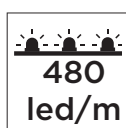

Espejos

REDONDO

Liso retroiluminado

stillo

www.bystillo.com

Espejo de baño redondo con iluminación led.
Disponible en stock con luz neutra (opcionalmente
en luz cálida o fría)

Características

- Espejos retroiluminados con tira LED COB de 480 led/m.
- Temperatura por defecto del espejo es de 4.200K luz neutra.
- Espesor de luna 4 mm.
- Perfil trasero de aluminio.
- Bolsa de tacos y alcataya incluida,
- Certificado europeo, ahorro energético y eficiencia energética.
- Este espejo está disponible en 3 versiones: sin sensor touch, con 1 sensor touch en la luna (para encendido/apagado y variación de la intensidad de la iluminación) y con 2 sensores touch (uno para encendido/apagado de la iluminación y otro para el antivaho).

Versiones

SIN TOUCH

MEDIDAS (MM)	POTENCIA	LUMENES	CÓDIGO
Ø600 mm	18,10 W	1.810 LM	3350035505
Ø700 mm	21,11 W	2.111 LM	3350035506
Ø800 mm	24,13 W	2.413 LM	3350035507
Ø900 mm	27,14 W	2.714 LM	3350036351
Ø1.000 mm	30,16 W	3.016 LM	3350035508
Ø1.200 mm	37,10 W	3710 LM	3350035890

Opción de los espejos con Botones Touch:

On/off e intensidad

Antivaho

UN TOUCH (on/off)

MEDIDAS (MM)	POTENCIA	LUMENES	CÓDIGO
Ø600 mm	18,10 W	1.810 LM	3350035509
Ø700 mm	21,11 W	2.111 LM	3350035510
Ø800 mm	24,13 W	2.413 LM	3350035511
Ø900 mm	27,14 W	2.714 LM	3350036352
Ø1.000 mm	30,16 W	3.016 LM	3350035512
Ø1.200 mm	37,10 W	3710 LM	3350035892

DOBLE TOUCH

MEDIDAS (MM)	POTENCIA	LUMENES	CÓDIGO	W ANTIVAH0
Ø600 mm	18,10 W	1.810 LM	3350035513	10 W
Ø700 mm	21,11 W	2.111 LM	3350035514	10 W
Ø800 mm	24,13 W	2.413 LM	3350035515	30 W
Ø900 mm	27,14 W	2.714 LM	3350036353	46 W
Ø1.000 mm	30,16 W	3.016 LM	3350035516	60 W
Ø1.200 mm	37,10 W	3710 LM	3350035894	70 W