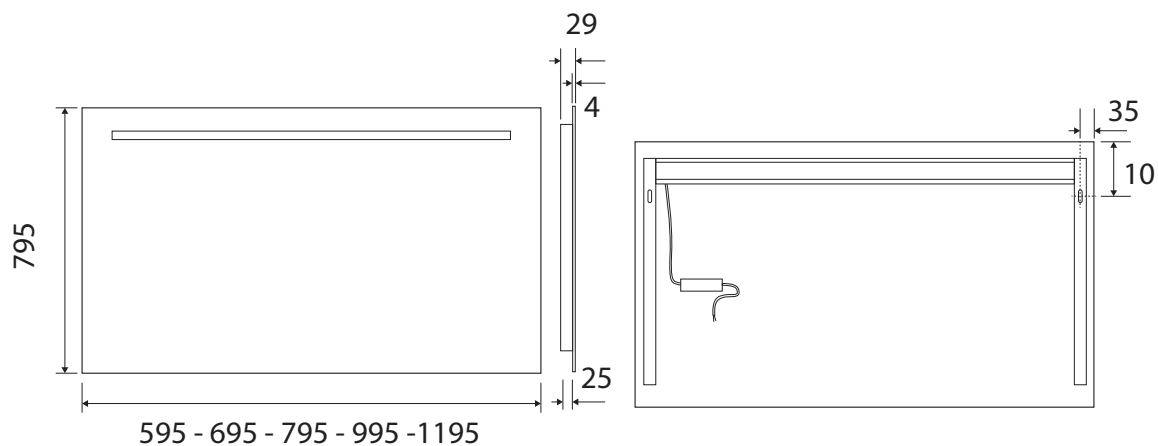

Versiones

SIN TOUCH

MEDIDAS (mm) LARGO X ALTO	POTENCIA	CÓDIGO
600x800 mm	5,5 W	3350035350
700x800 mm	6,5 W	3350035348
800x800 mm	7,5 W	3350035351
1.000x800 mm	9,5 W	3350035352
1.200x800 mm	9,5 W	3350035353

Opción de los espejos con Botones Touch:

On/off e
intensidad

Antivaho

UN TOUCH (on/off)

MEDIDAS (mm) LARGO X ALTO	POTENCIA	CÓDIGO
600x800 mm	5,5 W	3350035345
700x800 mm	6,5 W	3350035349
800x800 mm	7,5 W	3350035346
1.000x800 mm	9,5 W	3350035347
1.200x800 mm	9,5 W	3350036354

DOBLE TOUCH

MEDIDAS (mm) LARGO X ALTO	POTENCIA	CÓDIGO	W ANTIVAH0
600x800 mm	5,5 W	3350035610	16 W
700x800 mm	6,5 W	3350035360	30 W
800x800 mm	7,5 W	3350035611	30 W
1.000x800 mm	9,5 W	3350035612	46 W
1.200x800 mm	9,5 W	3350036355	70 W

Existe la posibilidad de fabricar espejos hasta medidas de 1200x800 mm. Consultar.

Espejos BASH

stillo

Medidas (mm)

Foto de detalle

FRONTAL DEL ESPEJO

TRASERA DEL ESPEJO

Imagen de producto