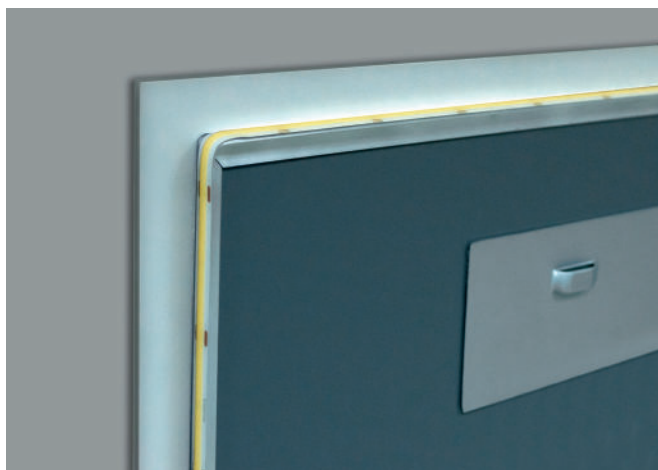

Espejos

MIRA

Decorativos con luz

stillo

www.bystillo.com

Crea un ambiente más luminoso con los espejos de luz perimetral. Iluminando cada esquina, marcando un ambiente elegante.

Características

- Luz de apoyo colocada en la parte frontal del espejo para cuando quieres iluminación extra.
- Temperatura por defecto 4.200K. Posibilidad de pedir el espejo con luz cálida (3000K) o fría (5500K).
- Incorpora tira interior de 480 led/m.
- Espesor de la luna 4 mm.
- Certificado europeo, ahorro energético y eficiencia energética.
- Este espejo está disponible en 3 versiones: sin sensor touch, con 1 sensor touch en la luna (para encendido/apagado y variación de la intensidad de la iluminación) y con 2 sensores touch (uno para encendido/apagado de la iluminación y otro para el antivaho).

DOBLE TOUCH (con ANTIVAHO)

MEDIDAS (mm)

LARGO X ALTO	POTENCIA	LUMENES	CÓDIGO	W ANTIVAHO
600 x 800 mm	25,73 W	2390 LM	3350035605	16 W
800 x 800 mm	29,57 W	2800 LM	3350035606	30 W
1.000 x 800 mm	33,41 W	3200 LM	3350035607	46 W
1.200 x 800 mm	37,25 W	3600 LM	3350035409	70 W

Existe la posibilidad de fabricar espejos hasta medidas de 1200x800 mm. Consultar.

Medidas (mm)

600-700-800-1000-1200

Foto de detalle

FRONTAL DEL ESPEJO

TRASERA DEL ESPEJO CON TIRA INTERIOR LED COB