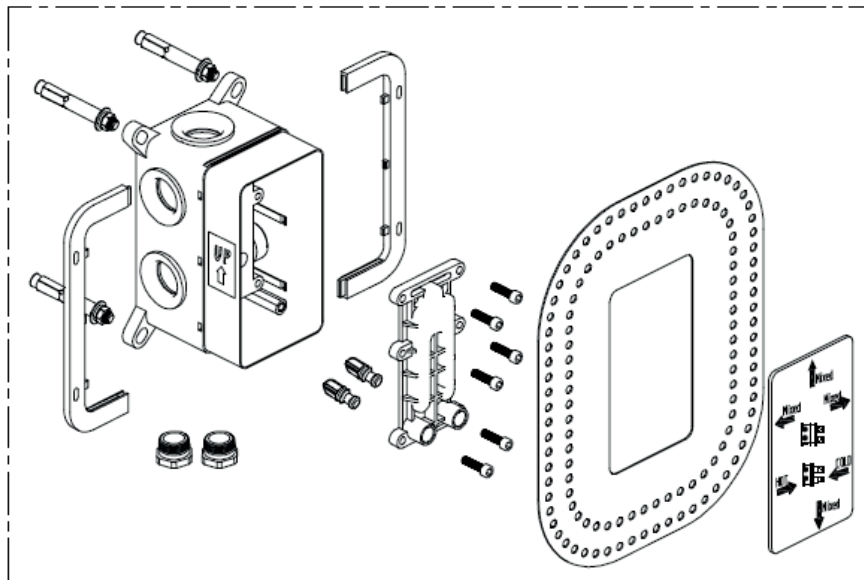

3559010150

MONOMANDO TERMOSTATICO 3V EMPOTRAR BOX CROMO STILLO

13