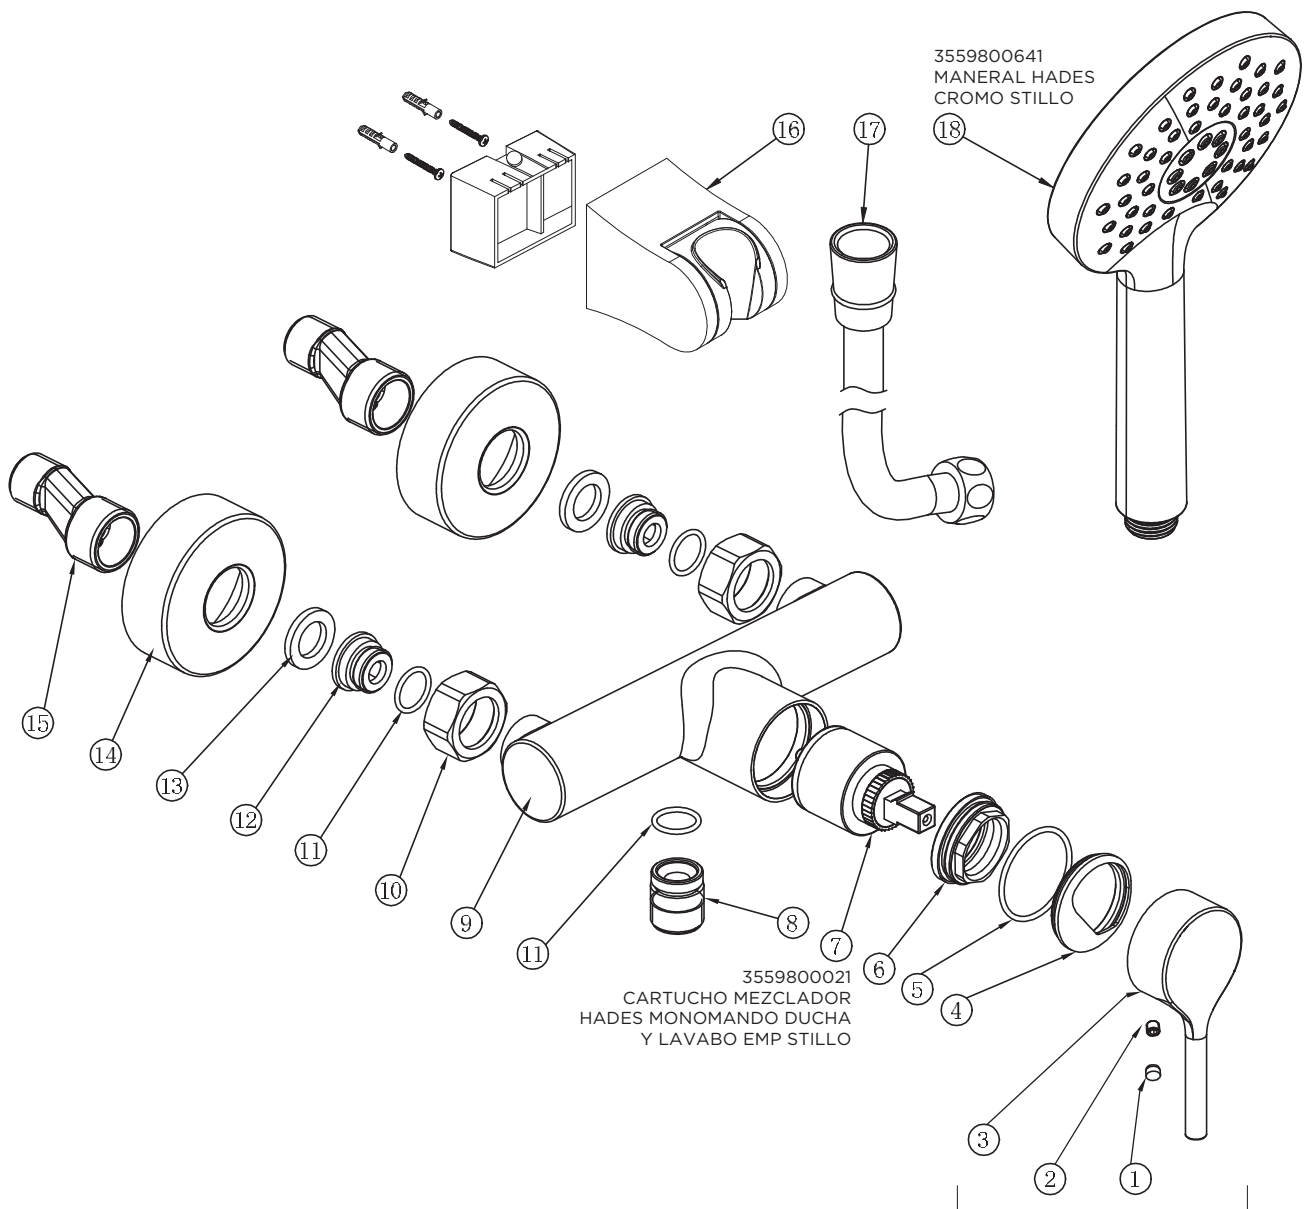

3553810155 (liso) - 3553811155 (moletado)

MONOMANDO HADES DUCHA CROMO STILLO

3559800641
MANERAL HADES
CROMO STILLO

3559800021
CARTUCHO MEZCLADOR
HADES MONOMANDO DUCHA
Y LAVABO EMP STILLO

3559800831
MANETA HADES EMPOTRAR
LAVABO/DUCHA LISA CROMO
STILLO

3559800801
MANETA HADES EMPOTRAR
LAVABO/DUCHA MOLETEADA
CROMO STILLO