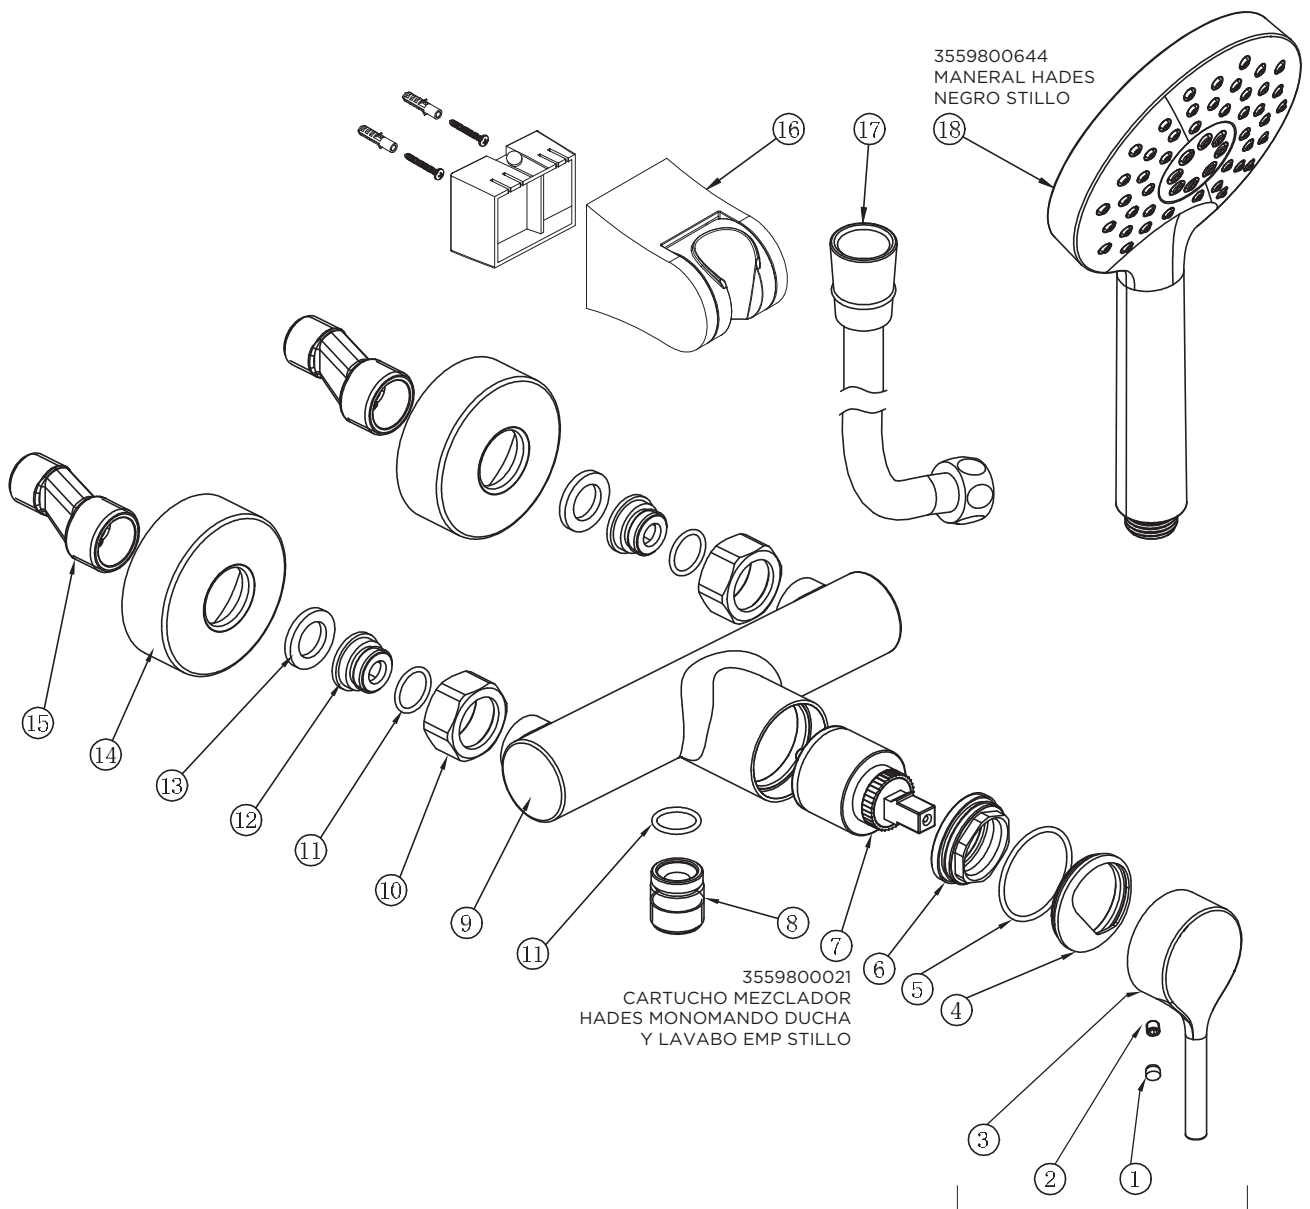

3553800155 (liso)- 3553801155 (moleteado)
MONOMANDO HADES DUCHA NEGRO STILLO

3559800644
 MANERAL HADES
 NEGRO STILLO

3559800021
 CARTUCHO MEZCLADOR
 HADES MONOMANDO DUCHA
 Y LAVABO EMP STILLO

3559800837
 MANETA HADES EMPOTRAR
 LAVABO/DUCHA LISA NEGRO STILLO

3559800807
 MANETA HADES EMPOTRAR
 LAVABO/DUCHA MOLETEADA NEGRO
 STILLO