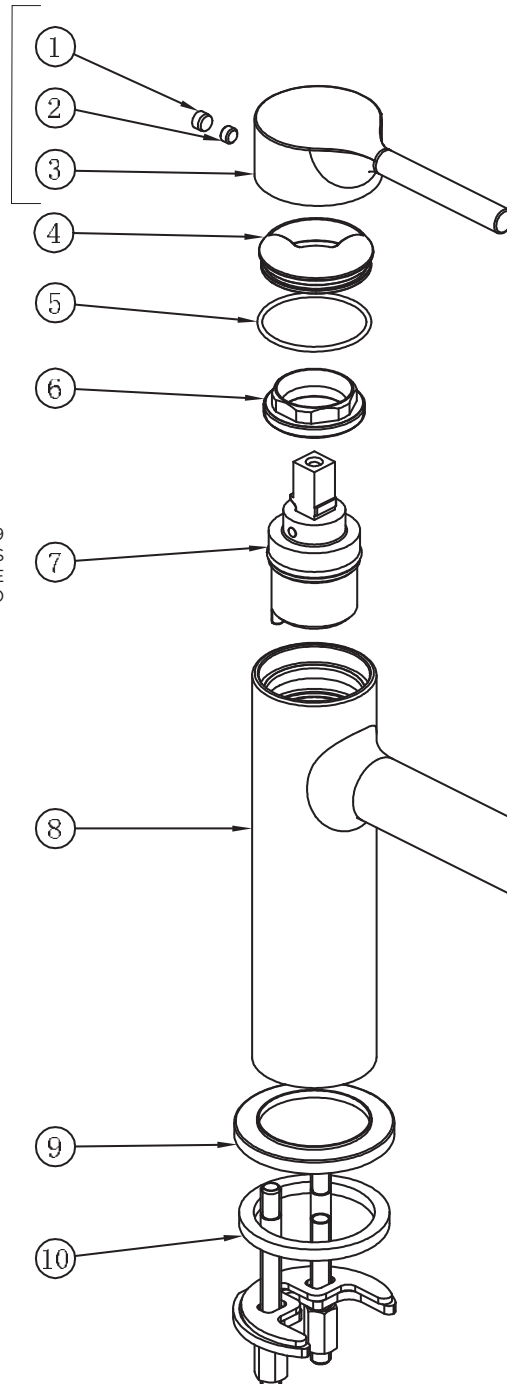

3553820300 (liso) - 3553821300 (moleteado)

MONOMANDO HADES LAVABO GUN METAL STILLO

3559800856
MANETA HADES LAVABO/LAV
ALTO/BIDE LISA GUN METAL
STILLO

3559800826
MANETA HADES LAVABO/LAV
ALTO/BIDE MOLETEADA GUN
METAL STILLO

3559830289
CARTUCHO MEZCLADOR HADES
LAVABO, LAVABO ALTO Y BIDE
STILLO

3559830495
AIREADOR HADES
MONOMANDO
LAVABO Y LAVABO
ALTO STILLO