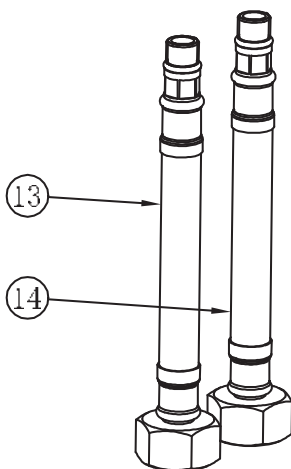

3553820300 (liso) - 3553821300 (moleteado)

MONOMANDO HADES LAVABO GUN METAL STILLO

3559800856
MANETA HADES LAVABO/LAV
ALTO/BIDE LISA GUN METAL
STILLO

3559800826
MANETA HADES LAVABO/LAV
ALTO/BIDE MOLETEADA GUN
METAL STILLO

3559830289
CARTUCHO MEZCLADOR HADES
LAVABO, LAVABO ALTO Y BIDE
STILLO

3559830495
AIREADOR HADES
MONOMANDO
LAVABO Y LAVABO
ALTO STILLO