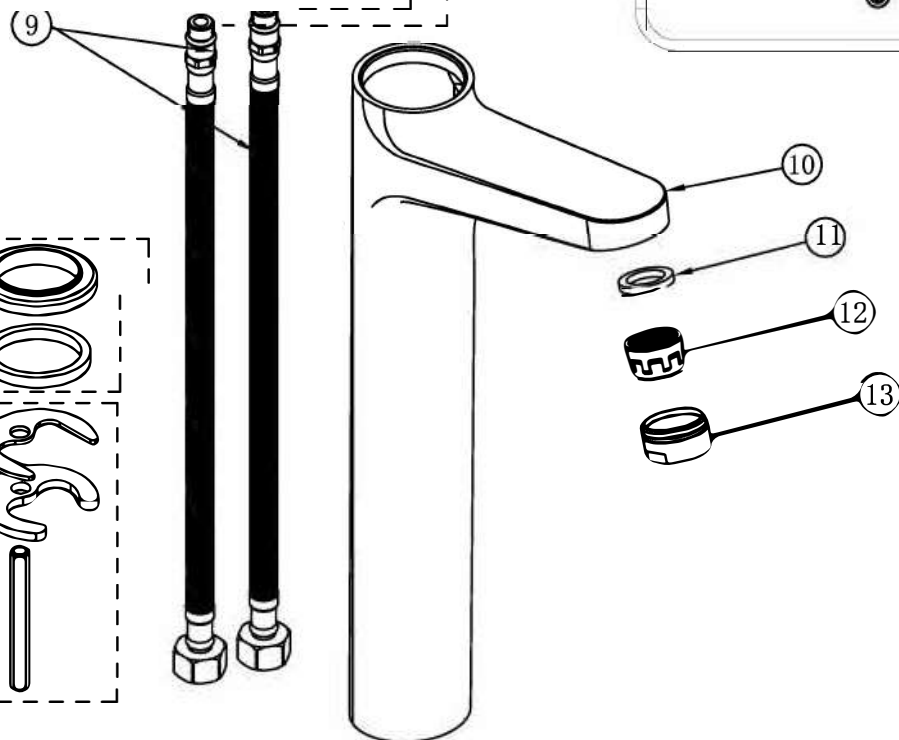

3555700305

MONOMANDO ZEUS LAVABO ALTO NEGRO STILLO

3559895006
MANETA ZEUS
MONOMANDO
LAVABO/BIDÉ/DUCHA
NEGRO STILLO

3559830514
CARTUCHO
MEZCLADOR HERA
BIDÉ ZEUS LAVABO/
BIDÉ STILLO

3559895044
AIREADOR ZEUS
LAVABO ALTO
NEGRO STILLO

3559895055
KIT DE FIJACIÓN
ZEUS LAVABO/
LAVABO ALTO/
BIDÉ STILLO