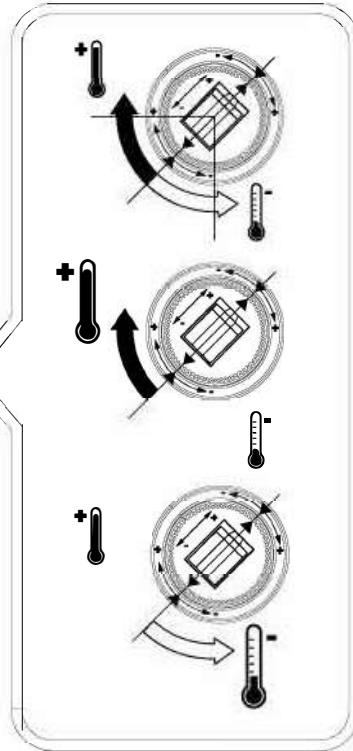

3555700305

MONOMANDO ZEUS LAVABO ALTO NEGRO STILLO

3559895006
MANETA ZEUS
MONOMANDO
LAVABO/BIDÉ/DUCHA
NEGRO STILLO

3559830514
CARTUCHO
MEZCLADOR HERA
BIDÉ ZEUS LAVABO/
BIDÉ STILLO

3559895044
AIREADOR ZEUS
LAVABO ALTO
NEGRO STILLO

3559895055
KIT DE FIJACIÓN
ZEUS LAVABO/
LAVABO ALTO/
BIDÉ STILLO