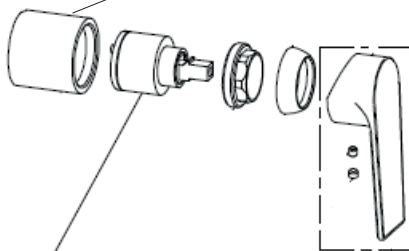

3551410110

MONOMANDO PISA BAÑO/DUCHA 2V EMPOTRAR BOX STILLO

INVERSOR EMPOTRAR
AUTOMATICO 1-2V BOX
STILLO
3559830260

VOLANTE ON-OFF
EMPOTRAR 2V STILLO
3559800183

VOLANTE TERMOSTATICO
EMPOTRAR 2V STILLO
3559800182

CARTUCHO CERAMICO
MYKONOS STILLO
3559830039

MANETA Ø35
PISA STILLO
3559800152