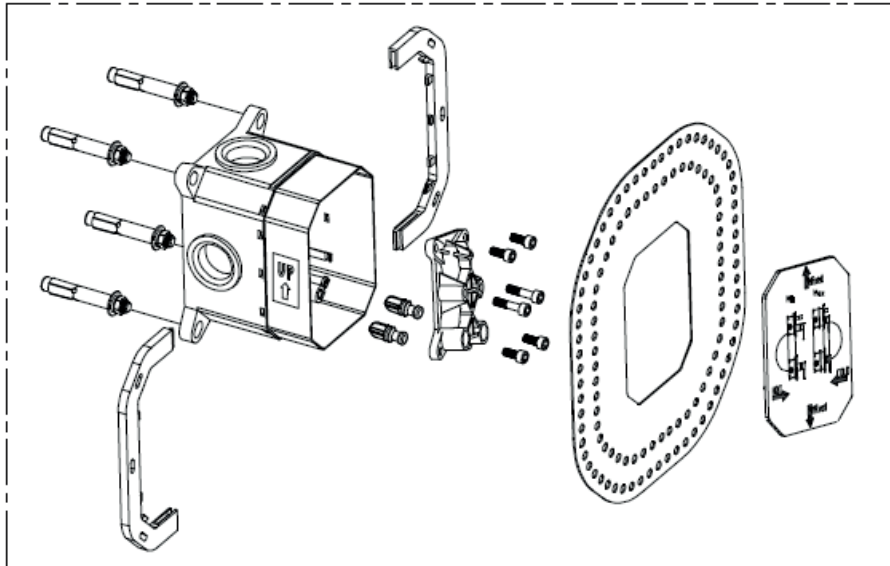

3551410110

MONOMANDO PISA BAÑO/DUCHA 2V EMPOTRAR BOX STILLO

INVERSOR EMPOTRAR
AUTOMATICO 1-2V BOX
STILLO
3559830260

VOLANTE ON-OFF
EMPOTRAR 2V STILLO
3559800183

VOLANTE TERMOSTATICO
EMPOTRAR 2V STILLO
3559800182

CARTUCHO CERAMICO
MYKONOS STILLO
3559830039

MANETA Ø35
PISA STILLO
3559800152