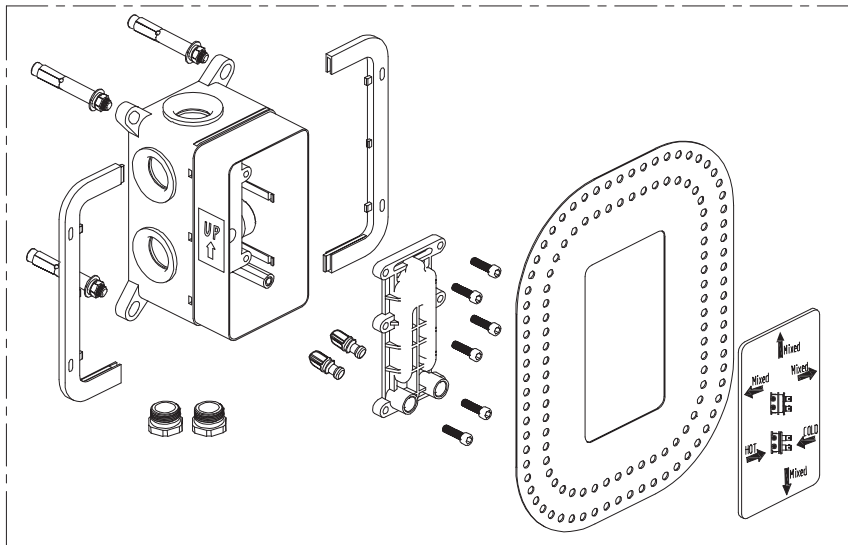

3552500115

MONOMANDO KIOS BAÑO/DUCHA 3-4V EMPOTRAR BOX NEGRO STILLO

CARTUCHO INVERSOR CERAMICO
3-4V BOX STILLO 3559830042

VOLANTE ON-OFF EMPOTRAR
3V NEGRO STILLO 3559800181

MANETA Ø35 KIOS
NEGRO STILLO
3559800158

VOLANTE
TERMOSTATICO
EMPOTRAR 3V
NEGRO STILLO
3559800180

CARTUCHO
CERAMICO Ø35
PISA KIOS TREVI
STILLO
3559830039

MANETA Ø35 KIOS
NEGRO STILLO
3559800158