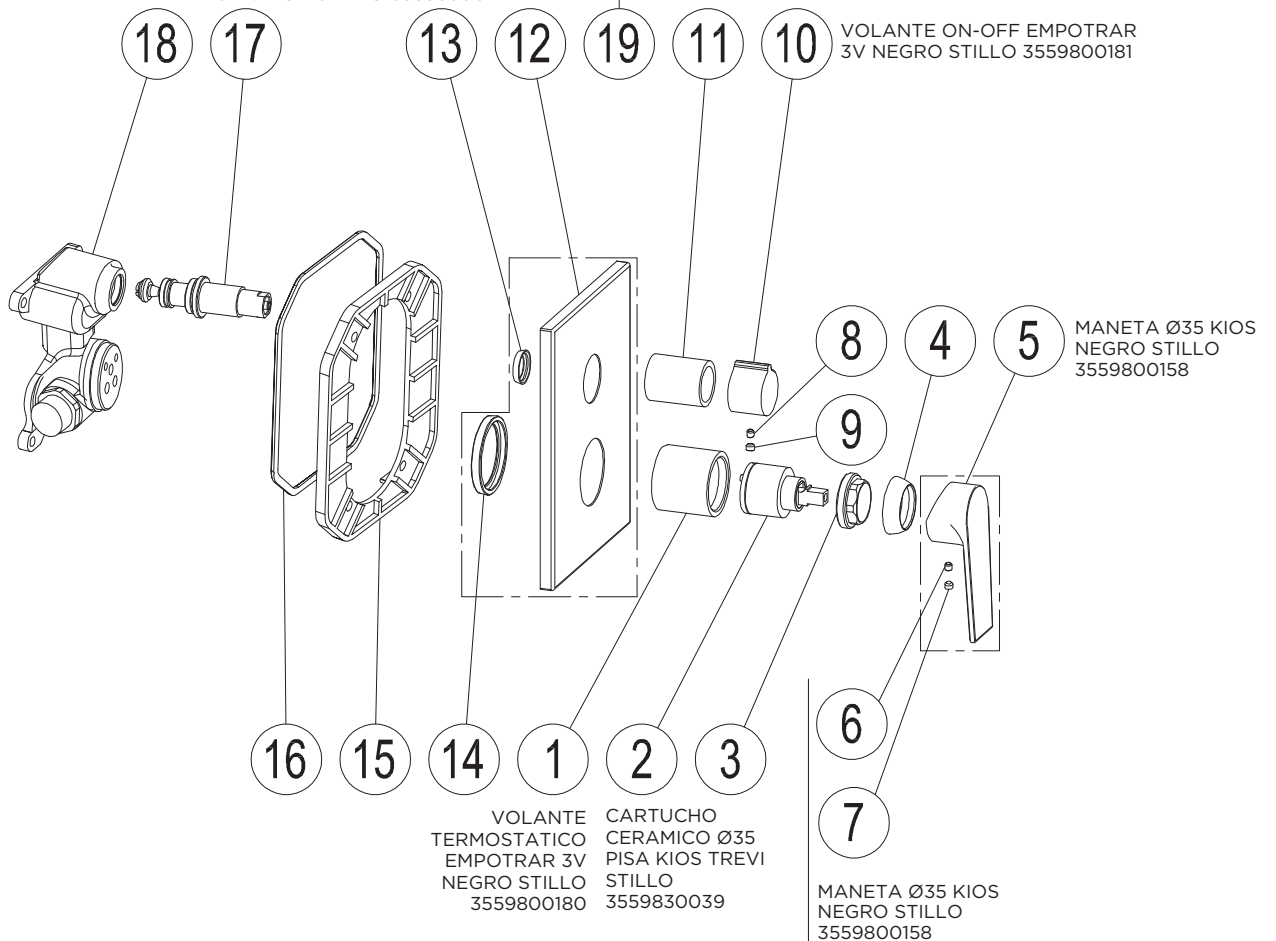

3552500115

MONOMANDO KIOS BAÑO/DUCHA 3-4V EMPOTRAR BOX NEGRO STILLO

CARTUCHO INVERSOR CERAMICO
3-4V BOX STILLO 3559830042

VOLANTE ON-OFF EMPOTRAR
3V NEGRO STILLO 3559800181

MANETA Ø35 KIOS
NEGRO STILLO
3559800158

VOLANTE
TERMOSTATICO
EMPOTRAR 3V
NEGRO STILLO
3559800180

CARTUCHO
CERAMICO Ø35
PISA KIOS TREVI
STILLO
3559830039

MANETA Ø35 KIOS
NEGRO STILLO
3559800158