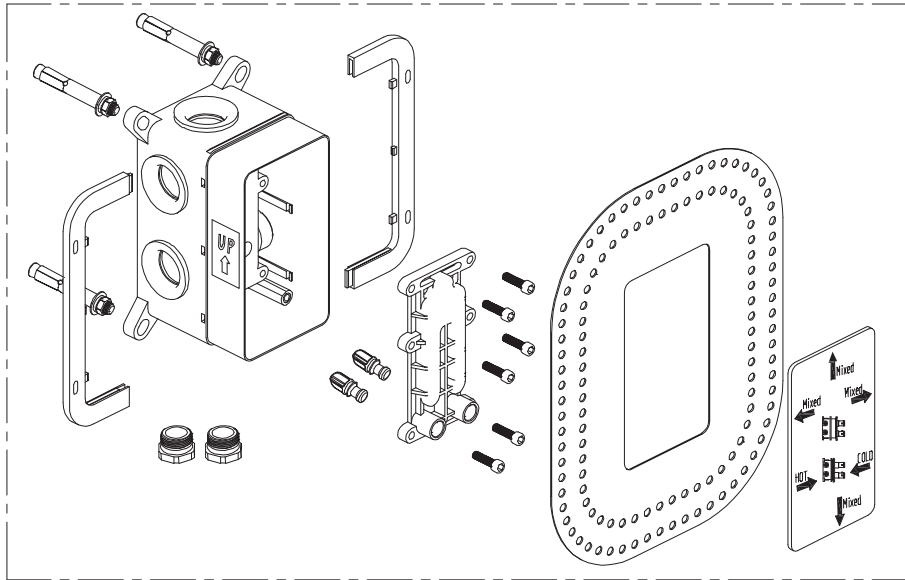

3552510115

MONOMANDO KIOS BAÑO/DUCHA 3-4V EMPOTRAR BOX CROMO STILLO

CARTUCHO
INVERSOR
CERAMICO 3-4V
BOX STILLO
3559830042

VOLANTE ON-OFF
TREVI STILLO
3559800177