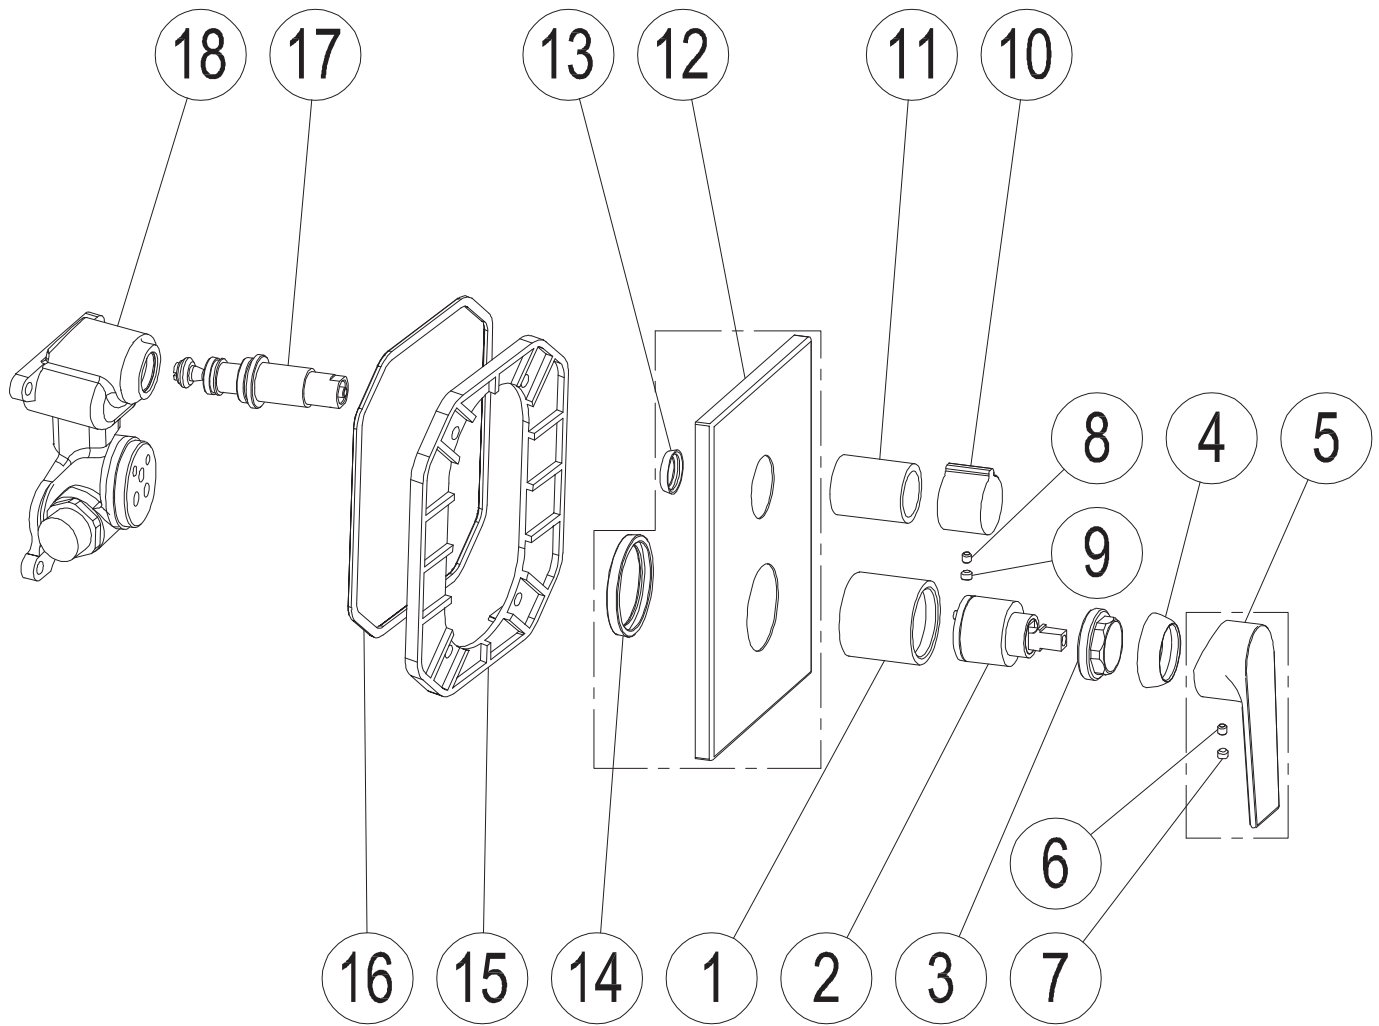

3551410115

MONOMANDO PISA BAÑO/DUCHA 3-4V EMPOTRAR BOX STILLO

CARTUCHO
CERAMICO Ø35
PISA KIOS TREVI
STILLO
3559830039