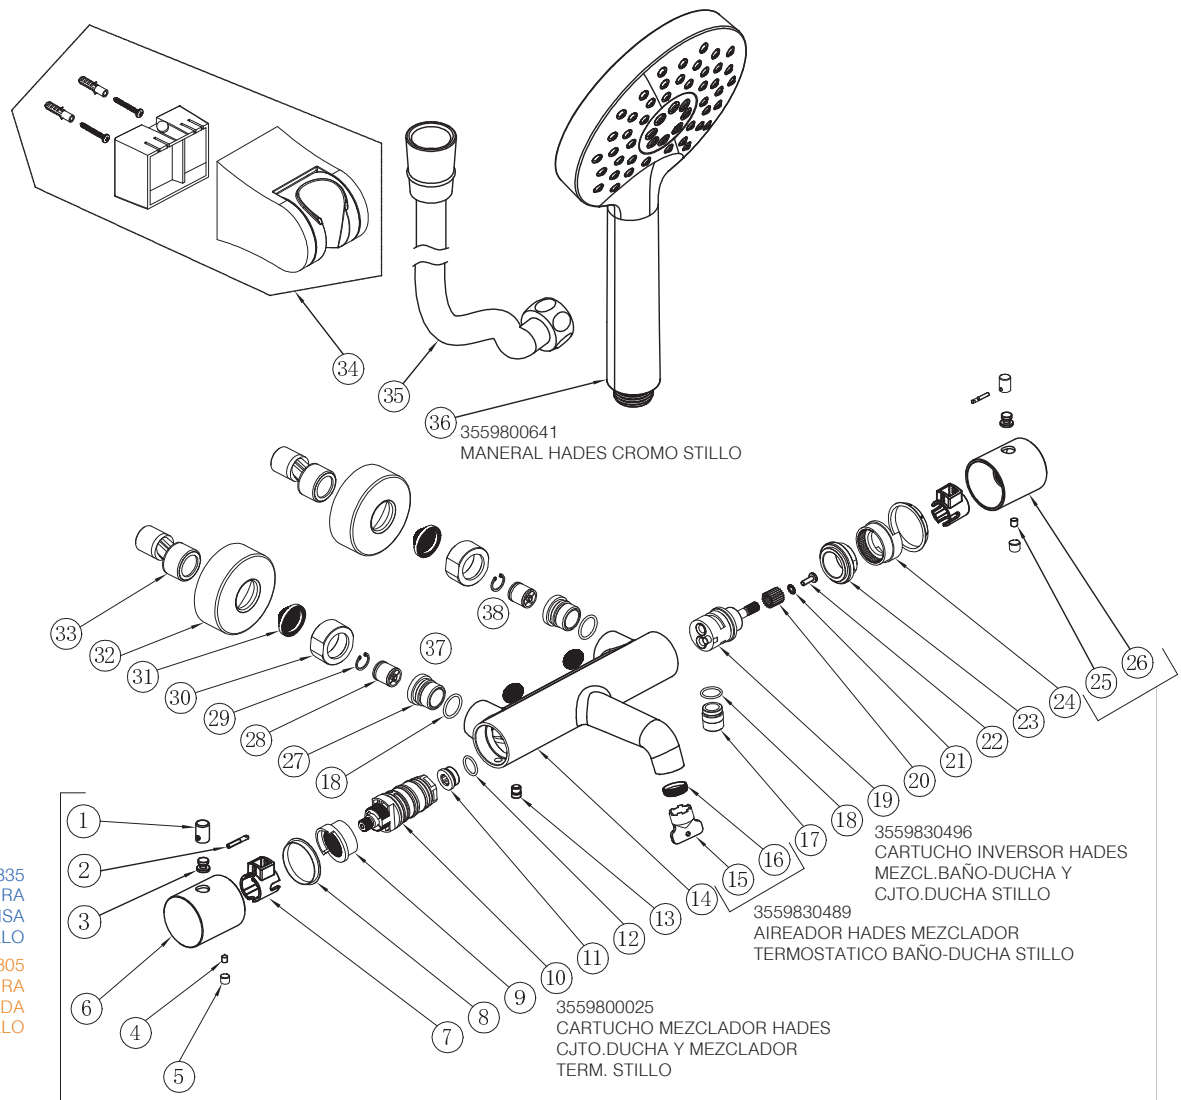

3553810400 (liso) - 3553811400 (moletado)

MEZCLADOR TERMOST. HADES BAÑO-DUCHA CROMO STILLO

3559800834
MANETA HADES INVERSOR
TERMOSTÁTICO LISA
CROMO STILLO

3559800804
MANETA HADES INVERSOR
TERMOSTÁTICO MOLETEADA
CROMO STILLO