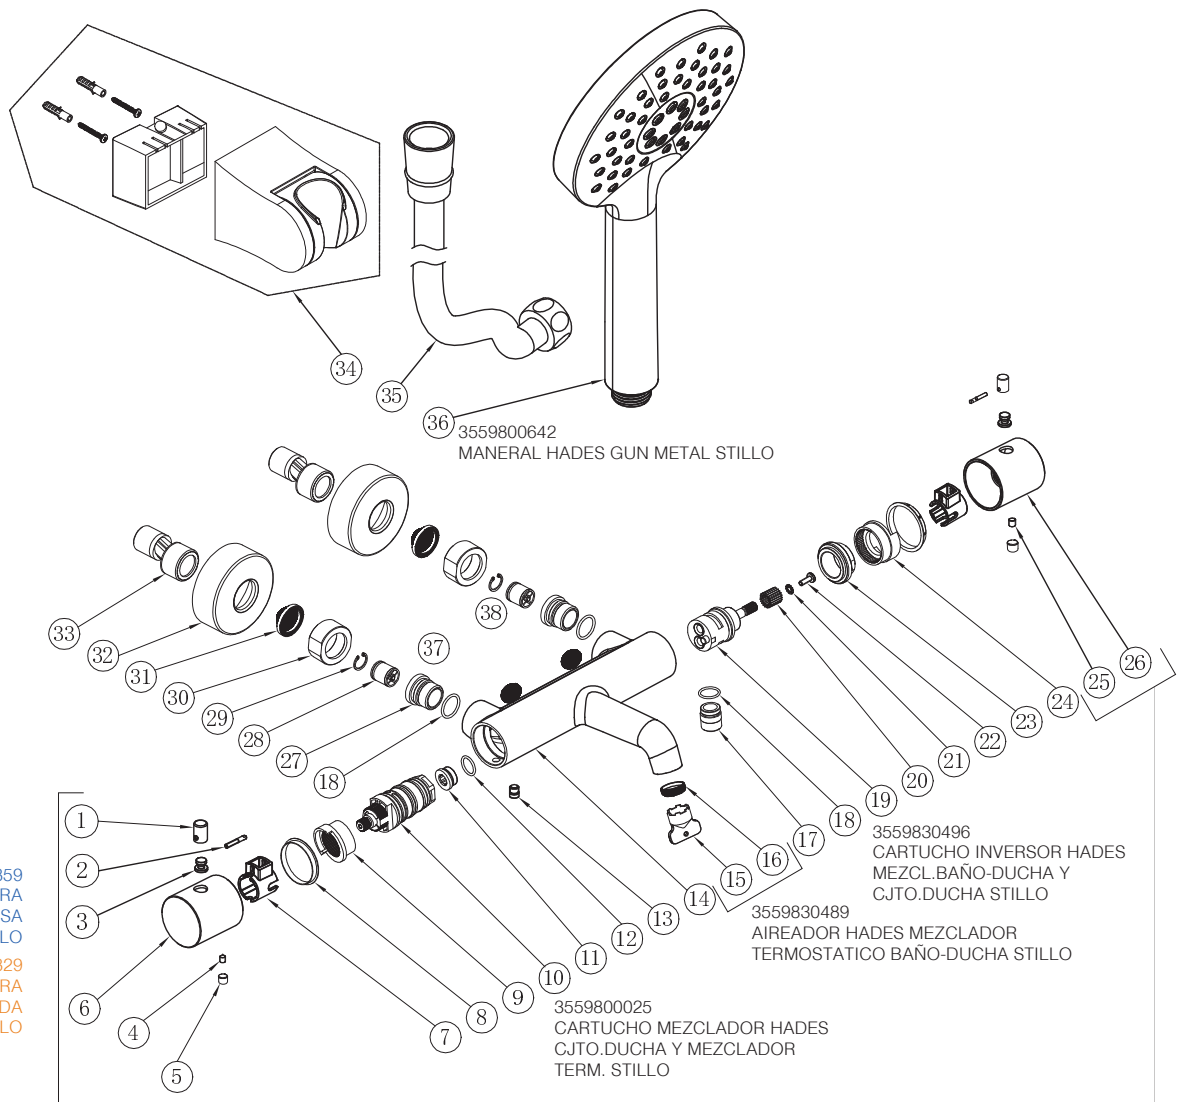

3553820400 (liso) - 3553821400 (moleteado)

## MEZCLADOR TERM. HADES BAÑO-DUCHA GUN METAL STILLO

3559800859  
MANETA HADES TEMPERATURA  
TERMOST LISA  
GUN METAL STILLO

3559800829  
MANETA HADES TEMPERATURA  
TERMOST MOLETEADA  
GUN METAL STILLO

3559800025  
CARTUCHO MEZCLADOR HADES  
C.JTO. DUCHA Y MEZCLADOR  
TERM. STILLO

3559830489  
AIREADOR HADES MEZCLADOR  
TERMOSTATICO BAÑO-DUCHA  
STILLO

3559830496  
CARTUCHO INVERSOR HADES  
MEZCL. BAÑO-DUCHA Y  
C.JTO. DUCHA STILLO

3559800858  
MANETA HADES INVERSOR  
TERMOST LISA GUN METAL  
STILLO

3559800828  
MANETA HADES INVERSOR  
TERMOST MOLETEADA GUN METAL  
STILLO