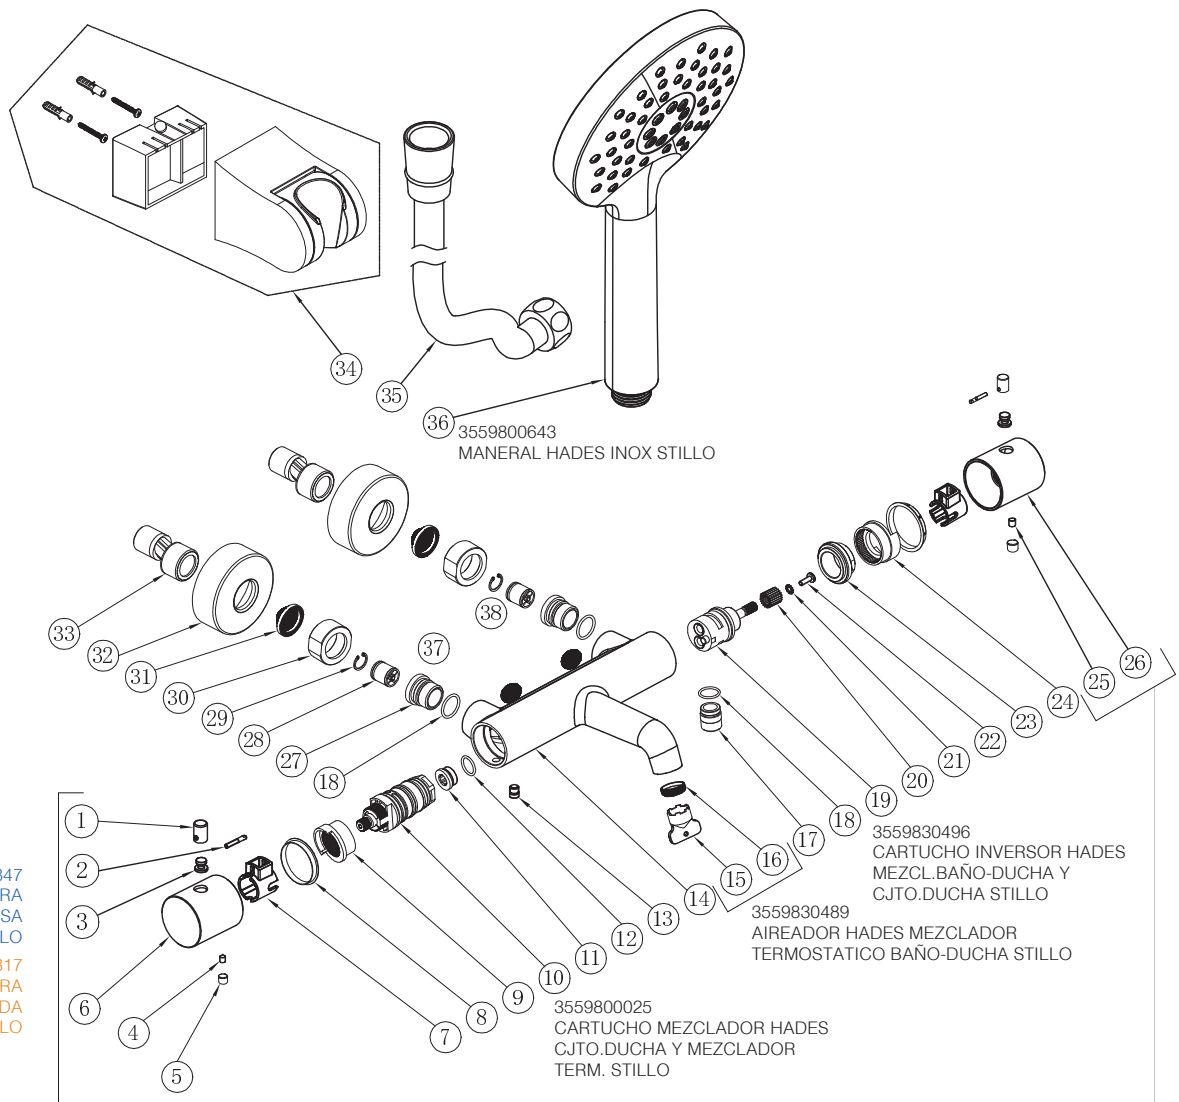

3553815400 (liso) - 3553816400 (moletado)

MEZCLADOR TERMOST. HADES BAÑO-DUCHA INOX STILLO

3559800847
MANETA HADES TEMPERATURA
TERMOSTATICO LISA
INOX STILLO

3559800817
MANETA HADES TEMPERATURA
TERMOSTATICO MOLETEADA
INOX STILLO

3559800643
MANERAL HADES INOX STILLO

3559830496
CARTUCHO INVERSOR HADES
MEZCL. BAÑO-DUCHA Y
CJTO. DUCHA STILLO

3559830489
AIREADOR HADES MEZCLADOR
TERMOSTATICO BAÑO-DUCHA STILLO

3559800025
CARTUCHO MEZCLADOR HADES
CJTO. DUCHA Y MEZCLADOR
TERM. STILLO

3559800846
MANETA HADES INVERSOR
TERMOSTÁTICO LISA
INOX STILLO

3559800816
MANETA HADES INVERSOR
TERMOSTÁTICO MOLETEADA
INOX STILLO