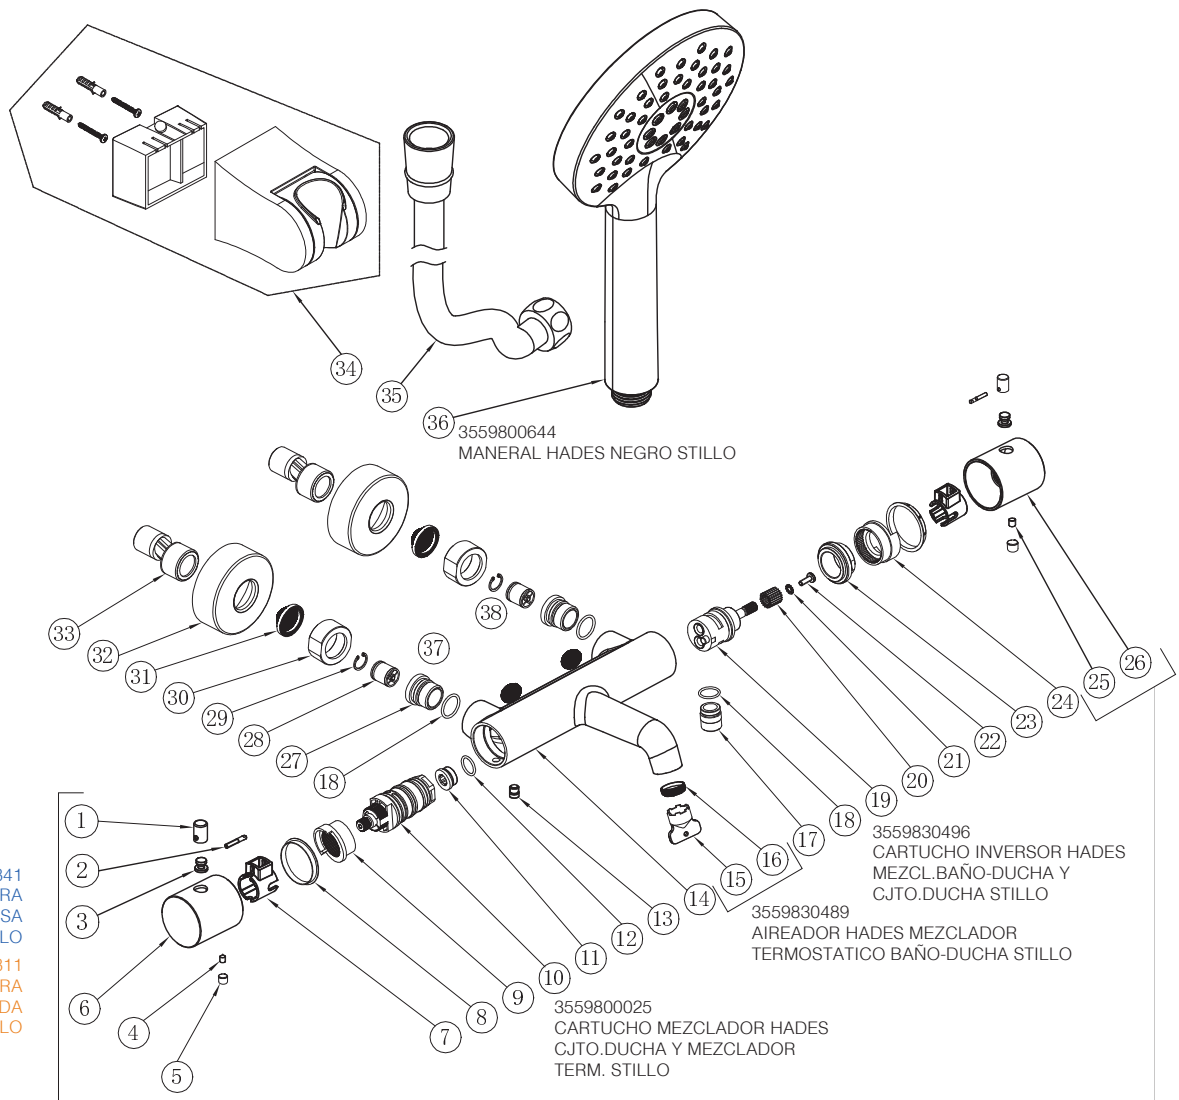

3553800400 (liso) - 3553801400 (moletado)

MEZCLADOR TERMOST. HADES BAÑO-DUCHA NEGRO STILLO

3559800841
MANETA HADES TEMPERATURA
TERMOSTÁTICO LISA
NEGRO STILLO

3559800811
MANETA HADES TEMPERATURA
TERMOSTÁTICO MOLETEADA
NEGRO STILLO

3559800840
MANETA HADES INVERSOR
TERMOSTÁTICO LISA NEGRO STILLO

3559800810
MANETA HADES INVERSOR
TERMOSTÁTICO MOLETEADA NEGRO STILLO