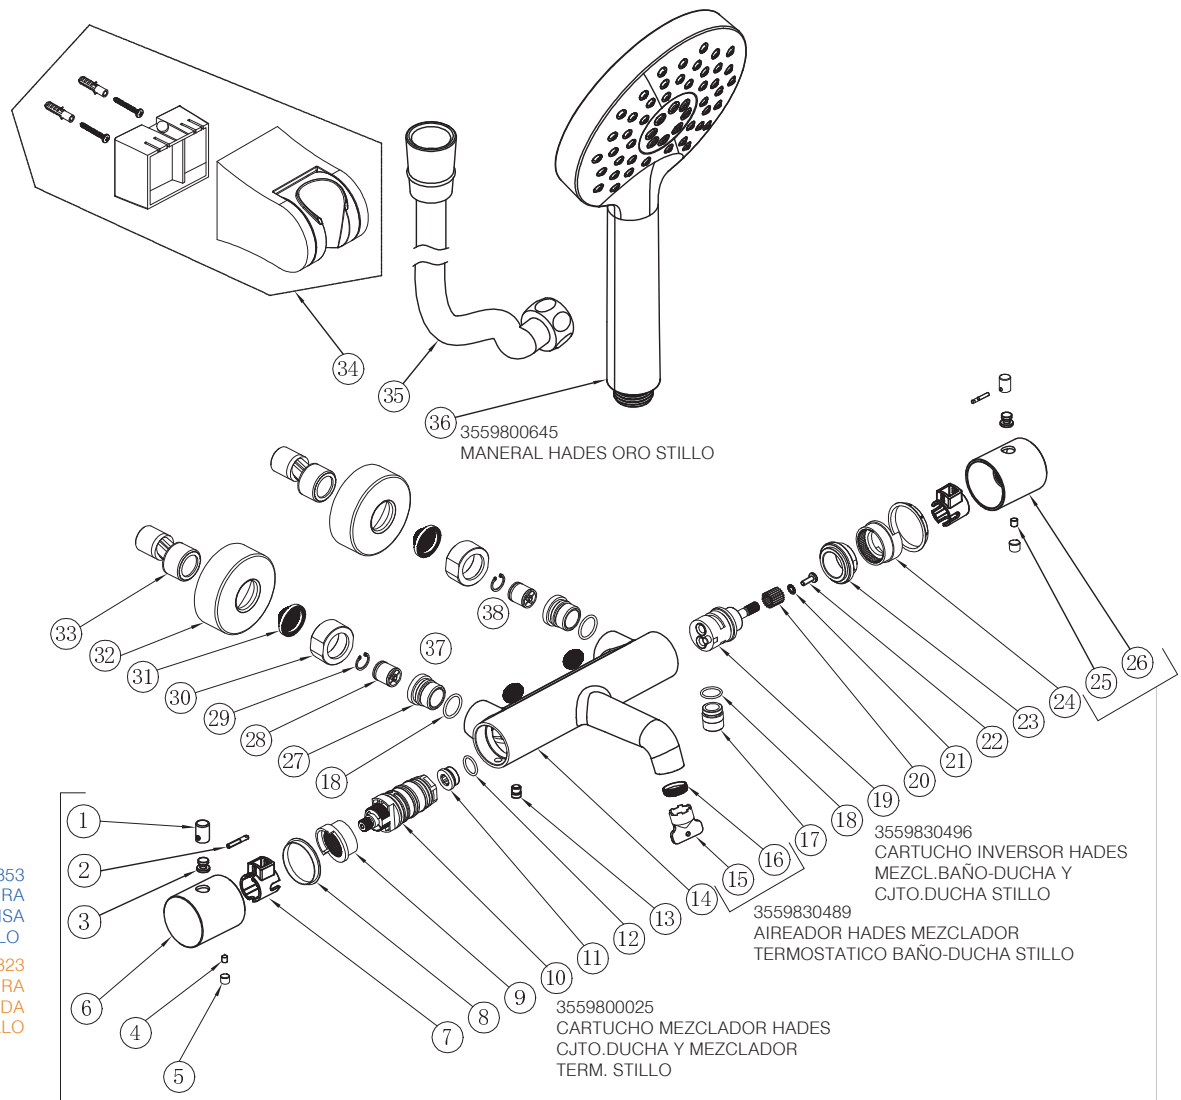

3553825400 (liso) - 3553826400 (moletado)

## MEZCLADOR TERMOST. HADES BAÑO-DUCHA ORO STILLO

3559800853  
MANETA HADES TEMPERATURA  
TERMOSTATICO LISA  
ORO STILLO

3559800823  
MANETA HADES TEMPERATURA  
TERMOSTATICO MOLETEADA  
ORO STILLO

3559800645  
MANERAL HADES ORO STILLO

3559830496  
CARTUCHO INVERSOR HADES  
MEZCL. BAÑO-DUCHA Y  
CJTO. DUCHA STILLO

3559830489  
AIREADOR HADES MEZCLADOR  
TERMOSTATICO BAÑO-DUCHA STILLO

3559800025  
CARTUCHO MEZCLADOR HADES  
CJTO. DUCHA Y MEZCLADOR  
TERM. STILLO

3559800852  
MANETA HADES INVERSOR  
TERMOSTATICO LISA ORO STILLO

3559800822  
MANETA HADES INVERSOR  
TERMOSTATICO MOLETEADA ORO STILLO