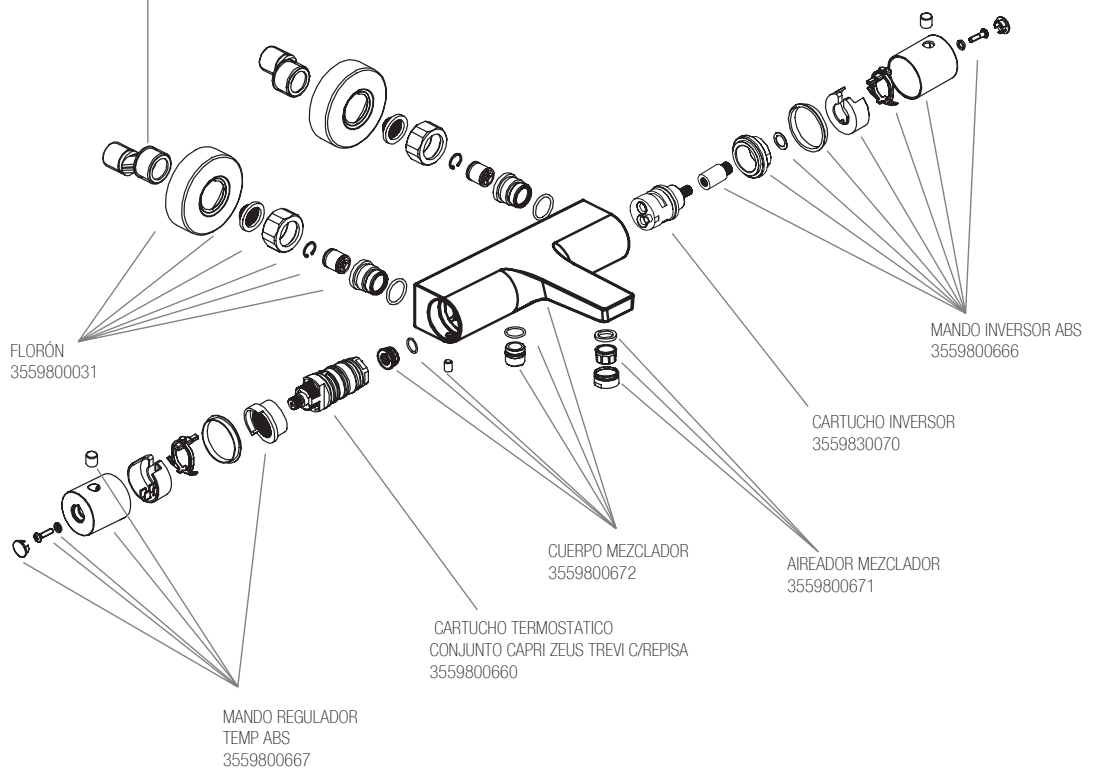

3559010020

## MEZCLADOR TERMOSTÁTICO ZEUS BAÑO-DUCHA CROMO STILLO

SOPORTE MANERAL  
3559800677

MANERAL  
3559800676

EXCÉNTRICA MEZCLADOR  
TERMOSTÁTICO ZEUS - TREVI  
3559800662

FLEXIBLE  
3559800675