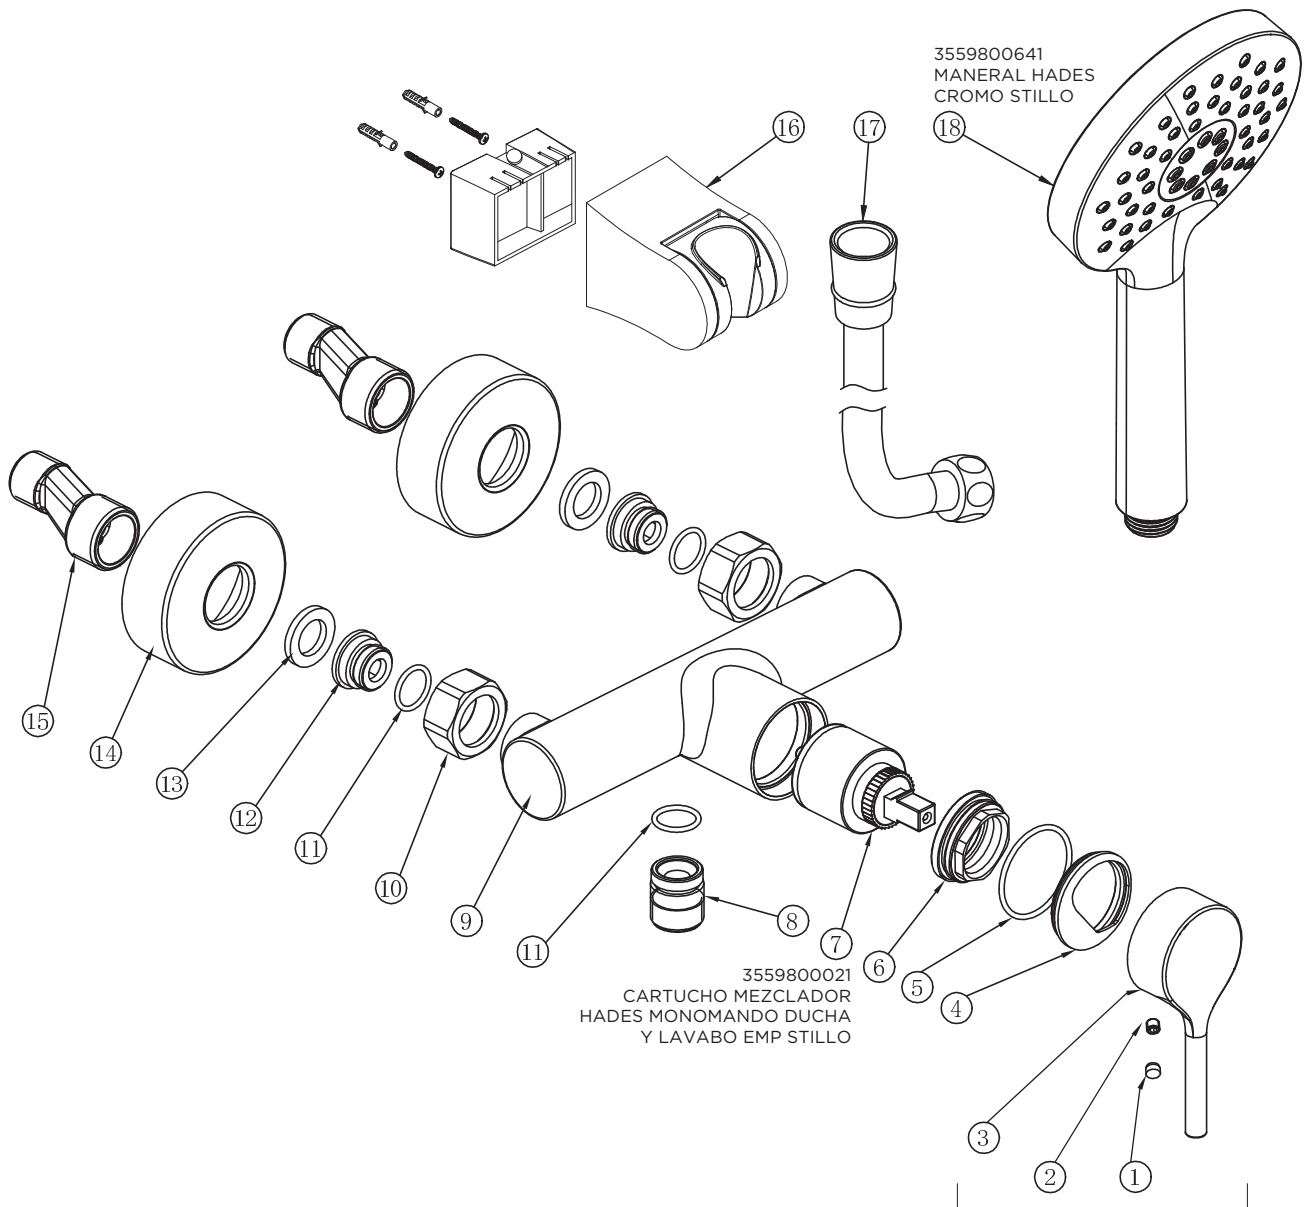

3553810155 (liso) - 3553811155 (moletado)

MONOMANDO HADES DUCHA CROMO STILLO

3559800641
MANERAL HADES
CROMO STILLO

3559800021
CARTUCHO MEZCLADOR
HADES MONOMANDO DUCHA
Y LAVABO EMP STILLO

3559800831
MANETA HADES EMPOTRAR
LAVABO/DUCHA LISA CROMO
STILLO

3559800801
MANETA HADES EMPOTRAR
LAVABO/DUCHA MOLETEADA
CROMO STILLO