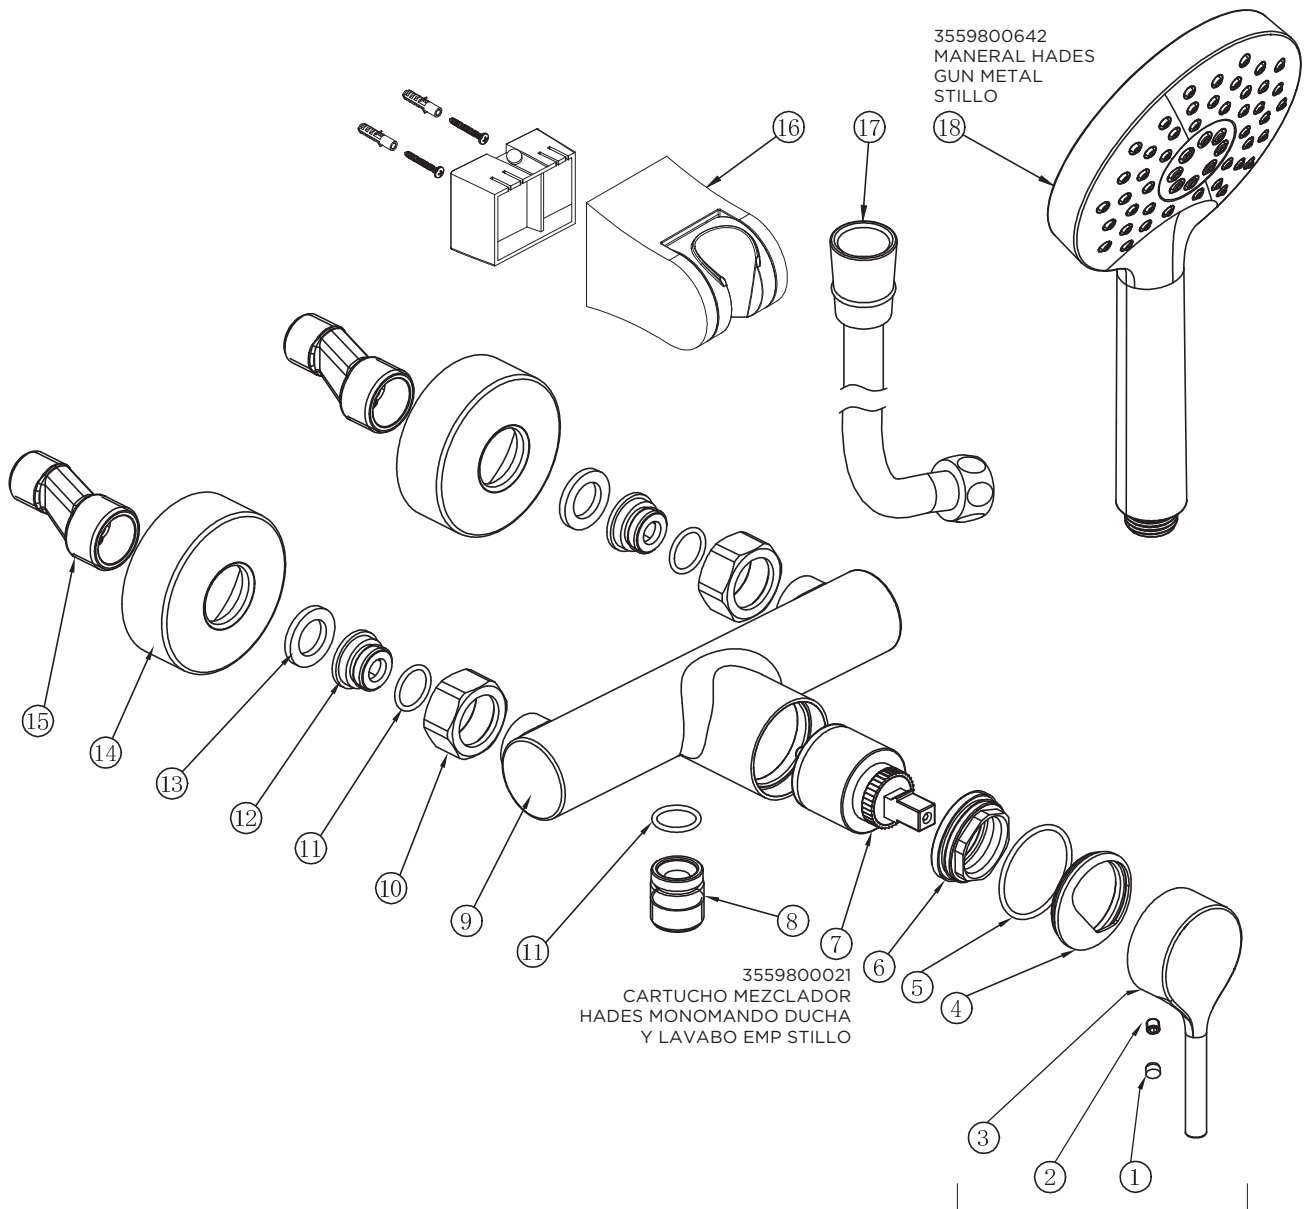

3553820155 (liso) - 3553821155 (moleteado)

MONOMANDO HADES DUCHA GUN METAL STILLO

3559800855
MANETA HADES EMPOTRAR
LAV/DUCHA LISA GUN METAL STILLO

3559800825
MANETA HADES EMPOTRAR
LAV/DUCHA MOLETEADA GUN METAL
STILLO