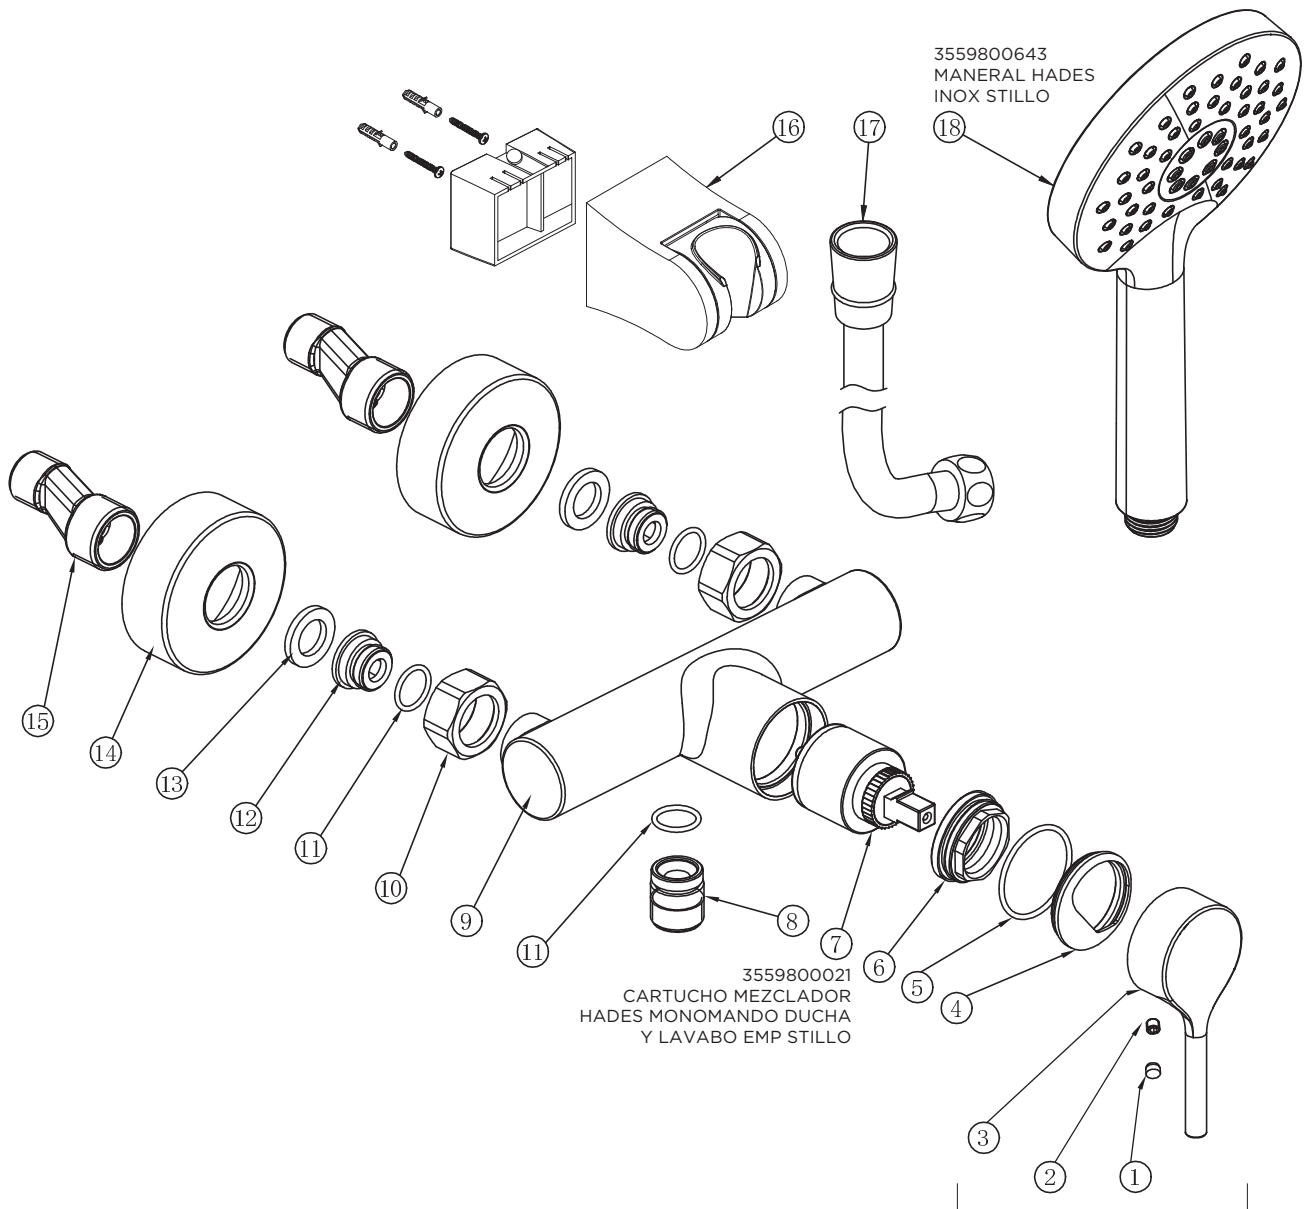

3553815155 (liso) - 3553816155 (moleteado)
MONOMANDO HADES DUCHA INOX STILLO

3559800643
 MANERAL HADES
 INOX STILLO

3559800021
 CARTUCHO MEZCLADOR
 HADES MONOMANDO DUCHA
 Y LAVABO EMP STILLO

3559800843
 MANETA HADES EMPOTRAR
 LAVABO/DUCHA LISA INOX STILLO

3559800813
 MANETA HADES EMPOTRAR
 LAVABO/DUCHA MOLETEADA INOX
 STILLO